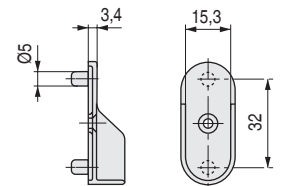

ACTUALIZADO EL DÍA 12/12/2022

CÓDIGO EN ROJO STOCK HASTA FIN DE EXISTENCIAS

CÓDIGO	Material	Acabado	
1366.21	hierro	níquel	750

BREAS Soporte tubo ovalado 15mm.
Montaje directo

ACTUALIZADO EL DÍA 12/12/2022