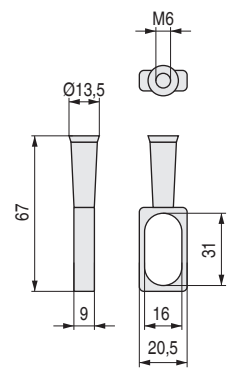

ACTUALIZADO EL DÍA 12/12/2022

CÓDIGO EN ROJO STOCK HASTA FIN DE EXISTENCIAS

CÓDIGO	Material	Acabado	
1366.21	hierro	níquel	750

BREAS Soporte tubo ovalado 15mm.
Montaje directo

ACTUALIZADO EL DÍA 12/12/2022

CÓDIGO EN ROJO STOCK HASTA FIN DE EXISTENCIAS

• Para tubo ovalado de 30x15mm.

• Soporte de plástico económico.

CÓDIGO	Material	Acabado	
195.14	plástico	gris	4.000

VITO Soporte central tubo ovalado 30x15mm. M6

ALK®

CÓDIGO EN ROJO STOCK HASTA FIN DE EXISTENCIAS

ACTUALIZADO EL DÍA 20/01/2021

• Para tubo ovalado de 30x15mm.

CÓDIGO	Material	Acabado	
9030.37	zamak	gris RAL 9006	450
9030.38	zamak	blanco	450
9030.39	zamak	níquel	450
9030.40	zamak	antracita	450