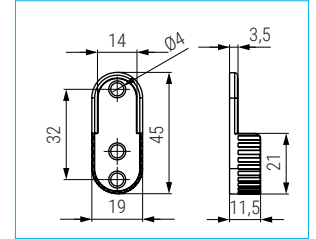

ACTUALIZADO EL DÍA 04/05/2023

CÓDIGO EN ROJO STOCK HASTA FIN DE EXISTENCIAS

CÓDIGO	Material	Acabado	
9030.200	zamak	níquel	1.000
9030.201	zamak	gris RAL 9006	1.000

LEKO Soporte tubo ovalado 15mm.