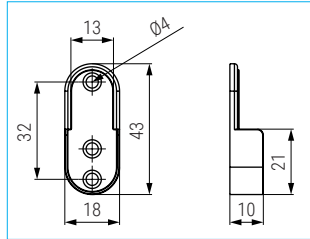

MEGAN Soporte tubo ovalado 15mm.

ALK®

ACTUALIZADO EL DÍA 11/12/2020

CÓDIGO	Material	Acabado	
9030.88	zamak	níquel	1.000
9030.95	zamak	latonado	1.000
9030.98	zamak	negro	1.000
9030.388	zamak	gris RAL 9006	1.000

ACTUALIZADO EL DÍA 12/12/2022

CÓDIGO EN ROJO STOCK HASTA FIN DE EXISTENCIAS

CÓDIGO	Material	Acabado	
1366.21	hierro	níquel	750

BREAS Soporte tubo ovalado 15mm.
Montaje directo

ACTUALIZADO EL DÍA 12/12/2022

CÓDIGO EN ROJO STOCK HASTA FIN DE EXISTENCIAS

CÓDIGO	Material	Acabado	
1123.14	zamak	níquel	500

SOPLA Soporte tubo ovalado 15mm.
Modelo económico. Gran consumo
Material plástico

ACTUALIZADO EL DÍA 04/05/2023

CÓDIGO EN ROJO STOCK HASTA FIN DE EXISTENCIAS

• Para tubo ovalado de 30x15mm.

• Soporte de plástico económico.

CÓDIGO	Material	Acabado	
195.14	plástico	gris	4.000

VITO Soporte central tubo ovalado 30x15mm. M6