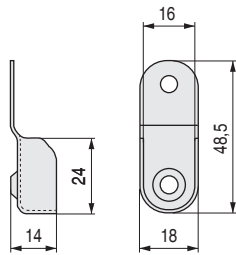

ACTUALIZADO EL DÍA 12/12/2022

CÓDIGO EN ROJO STOCK HASTA FIN DE EXISTENCIAS

CÓDIGO	Material	Acabado	
1366.21	hierro	níquel	750

BREAS Soporte tubo ovalado 15mm.
Montaje directo

ACTUALIZADO EL DÍA 12/12/2022