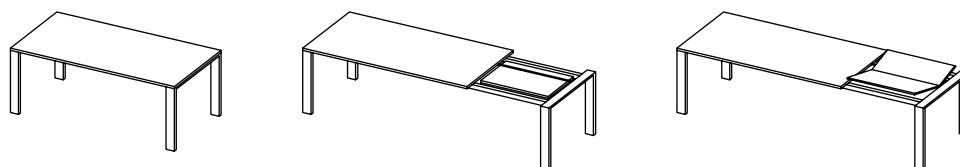

# 02 Guías y bastidores apertura lateral

## Slide and frame lateral opening

ALU 55 Bastidor de aluminio extensible para mesas con apertura lateral  
 Con volteador para tableros integrado  
 Extendable aluminum frame for tables with lateral opening  
 Include folding mechanism

**PÖTTKER**  
 Transforming furniture

Código Code	A	E	F	Z	D Largo total Total length	B Apertura lateral Lateral opening	Extensión Table inserts	
1116.411	1.200	1.123	273,3	59	2.008	860	1 x 800	
1116.412	1.400	1.323	323,3	59	2.408	860	1 x 800	1
1116.413	1.600	1.523	298,6	59	2.808	1.060	1 x 1.000	