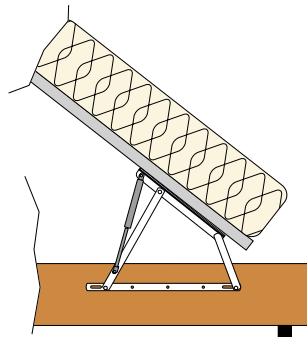

IDEAL BOLA Juego de bisagras para canapé. Sistema de enganche del resorte por medio de **bulones a presión**

Bulones para colocar a presión

- Los resortes de gas pedir por separado.
- Sistema con bulón para colocar el resorte a presión o bien levantar un poco el fleje metálico que tiene en la cabeza para introducir el resorte más cómodo.

CÓDIGO	Material	Acabado	12 juegos
9033.50	hierro	negro	

Se sirven por juegos: 1 derecha y 1 izquierda.
Los resortes pedir por separado. Ver final página.
Embalaje : 1 caja de 12 bisagras a derecha.
1 caja de 12 bisagras a izquierda.

RESORTE BOLA a gas, para bisagras de canapé con enganche de bulón en forma de bola

mod. GERMANY BOLA				
"Alta calidad"				
FUERZA	CÓDIGO	ØA	ØB	
600N	699.31	8	18	100
800N	699.32	10	21	100
900N	699.33	10	21	100
1000N	699.34	10	21	100
1150N	699.35	10	22	100
1200N	699.36	10	22	100
1400N	699.37	10	22	100
1500N	699.38	10	22	100

mod. AZOR BOLA				
Serie Eco "GRAN CONSUMO"				
FUERZA	CÓDIGO	ØA	ØB	
800N	1424.35	10	22	50
1000N	1424.36	10	22	50
1150N	1424.37	10	22	50
1250N	1424.38	10	22	50
1400N	1424.39	10	22	50
1500N	1424.40	10	22	50