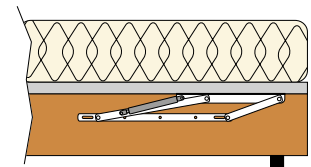

IDEAL BOLA Juego de bisagras para canapé. Sistema de enganche del resorte por medio de **bulones a presión**

Bulones para colocar a presión

- Los resortes de gas pedir por separado.
- Sistema con bulón para colocar el resorte a presión o bien levantar un poco el fleje metálico que tiene en la cabeza para introducir el resorte más cómodo.

CÓDIGO	Material	Acabado	12 juegos
9033.50	hierro	negro	

Se sirven por juegos: 1 derecha y 1 izquierda.
Los resortes pedir por separado. Ver final página.
Embalaje : 1 caja de 12 bisagras a derecha.
1 caja de 12 bisagras a izquierda.

RESORTE BOLA a gas, para bisagras de canapé con enganche de bulón en forma de bola

mod. GERMANY BOLA				
"Alta calidad"				
FUERZA	CÓDIGO	ØA	ØB	
600N	699.31	8	18	100
800N	699.32	10	21	100
900N	699.33	10	21	100
1000N	699.34	10	21	100
1150N	699.35	10	22	100
1200N	699.36	10	22	100
1400N	699.37	10	22	100
1500N	699.38	10	22	100

mod. AZOR BOLA				
Serie Eco "GRAN CONSUMO"				
FUERZA	CÓDIGO	ØA	ØB	
800N	1424.35	10	22	50
1000N	1424.36	10	22	50
1150N	1424.37	10	22	50
1250N	1424.38	10	22	50
1400N	1424.39	10	22	50
1500N	1424.40	10	22	50