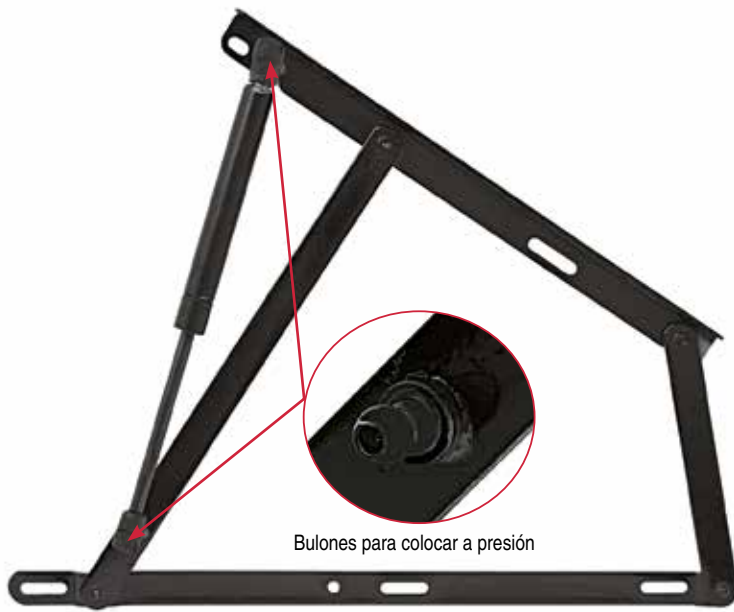

IDEAL BOLA Juego de bisagras para canapé. Sistema de enganche del resorte por medio de **bulones a presión**

Bulones para colocar a presión

- Los resortes de gas pedir por separado.
- Sistema con bulón para colocar el resorte a presión o bien levantar un poco el fleje metálico que tiene en la cabeza para introducir el resorte más cómodo.

CÓDIGO	Material	Acabado	12 juegos
9033.50	hierro	negro	

Se sirven por juegos: 1 derecha y 1 izquierda.
Los resortes pedir por separado. Ver final página.
Embalaje : 1 caja de 12 bisagras a derecha.
1 caja de 12 bisagras a izquierda.

RESORTE BOLA a gas, para bisagras de canapé con enganche de bulón en forma de bola

mod. GERMANY BOLA				
"Alta calidad"				
FUERZA	CÓDIGO	ØA	ØB	
600N	699.31	8	18	100
800N	699.32	10	21	100
900N	699.33	10	21	100
1000N	699.34	10	21	100
1150N	699.35	10	22	100
1200N	699.36	10	22	100
1400N	699.37	10	22	100
1500N	699.38	10	22	100

mod. AZOR BOLA				
Serie Eco "GRAN CONSUMO"				
FUERZA	CÓDIGO	ØA	ØB	
800N	1424.35	10	22	50
1000N	1424.36	10	22	50
1150N	1424.37	10	22	50
1250N	1424.38	10	22	50
1400N	1424.39	10	22	50
1500N	1424.40	10	22	50