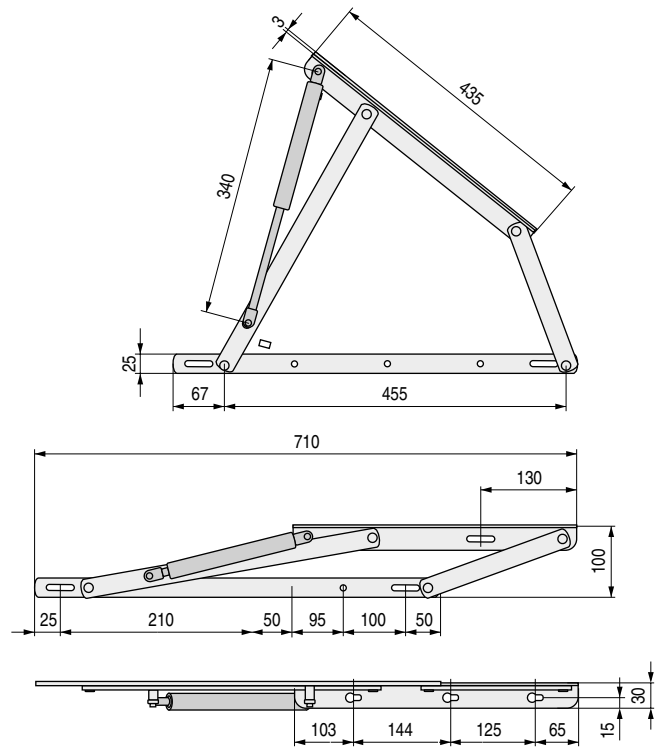

IDEAL BOLA Juego de bisagras para canapé. Sistema de enganche del resorte por medio de **bulones a presión**

Bulones para colocar a presión

- Los resortes de gas pedir por separado.
- Sistema con bulón para colocar el resorte a presión o bien levantar un poco el fleje metálico que tiene en la cabeza para introducir el resorte más cómodo.

CÓDIGO	Material	Acabado	12 juegos
9033.50	hierro	negro	

Se sirven por juegos: 1 derecha y 1 izquierda.
Los resortes pedir por separado. Ver final página.
Embalaje : 1 caja de 12 bisagras a derecha.
1 caja de 12 bisagras a izquierda.

RESORTE BOLA a gas, para bisagras de canapé con enganche de bulón en forma de bola

mod. GERMANY BOLA				
"Alta calidad"				
FUERZA	CÓDIGO	ØA	ØB	
600N	699.31	8	18	100
800N	699.32	10	21	100
900N	699.33	10	21	100
1000N	699.34	10	21	100
1150N	699.35	10	22	100
1200N	699.36	10	22	100
1400N	699.37	10	22	100
1500N	699.38	10	22	100

mod. AZOR BOLA				
Serie Eco "GRAN CONSUMO"				
FUERZA	CÓDIGO	ØA	ØB	
800N	1424.35	10	22	50
1000N	1424.36	10	22	50
1150N	1424.37	10	22	50
1250N	1424.38	10	22	50
1400N	1424.39	10	22	50
1500N	1424.40	10	22	50