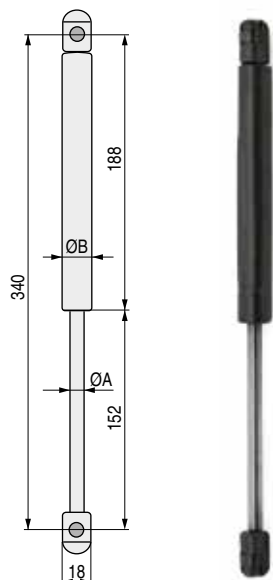

IDEAL BOLA Juego de bisagras para canapé. Sistema de enganche del resorte por medio de **bulones a presión**

Bulones para colocar a presión

- Los resortes de gas pedir por separado.
- Sistema con bulón para colocar el resorte a presión o bien levantar un poco el fleje metálico que tiene en la cabeza para introducir el resorte más cómodo.

CÓDIGO	Material	Acabado	12 juegos
9033.50	hierro	negro	

Se sirven por juegos: 1 derecha y 1 izquierda.
Los resortes pedir por separado. Ver final página.
Embalaje : 1 caja de 12 bisagras a derecha.
1 caja de 12 bisagras a izquierda.

RESORTE BOLA a gas, para bisagras de canapé con enganche de bulón en forma de bola

mod. GERMANY BOLA				
"Alta calidad"				
FUERZA	CÓDIGO	ØA	ØB	
600N	699.31	8	18	100
800N	699.32	10	21	100
900N	699.33	10	21	100
1000N	699.34	10	21	100
1150N	699.35	10	22	100
1200N	699.36	10	22	100
1400N	699.37	10	22	100
1500N	699.38	10	22	100

mod. AZOR BOLA				
Serie Eco "GRAN CONSUMO"				
FUERZA	CÓDIGO	ØA	ØB	
800N	1424.35	10	22	50
1000N	1424.36	10	22	50
1150N	1424.37	10	22	50
1250N	1424.38	10	22	50
1400N	1424.39	10	22	50
1500N	1424.40	10	22	50