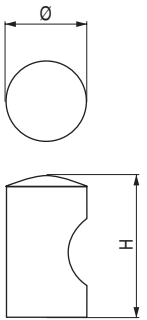

Rami

Código	Ø	Ø1	H	Acabados	
9041.18	20	13	17	inox mate	50
9041.19	30	20	25	inox mate	25

Gusta

Código	Ø	H	Acabados	
9041.11	15	26	inox mate	20
9041.12	20	28	inox mate	25
 9041.41	15	26	negro mate	20
 9041.42	20	28	negro mate	25