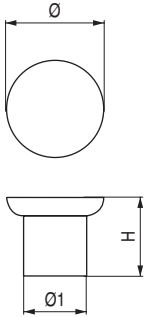

Rami

Código	Ø	Ø1	H	Acabados	
9041.18	20	13	17	inox mate	50
9041.19	30	20	25	inox mate	25

Gusta

Código	Ø	H	Acabados	
9041.11	15	26	inox mate	20
9041.12	20	28	inox mate	25
 9041.41	15	26	negro mate	20
 9041.42	20	28	negro mate	25