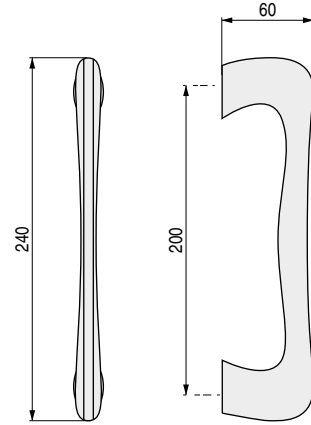

LATÓN

ONDA

Curvas sinuosas y refinadas

- Incluye kit de fijación individual.
- Códigos con **V**, se sirven bajo pedido. Consultar.

CÓDIGO	Material	Acabado	
700.71 V	latón	mate	1 unidad
700.72 V	latón	cuero inglés	1 unidad

Modelo ONDA