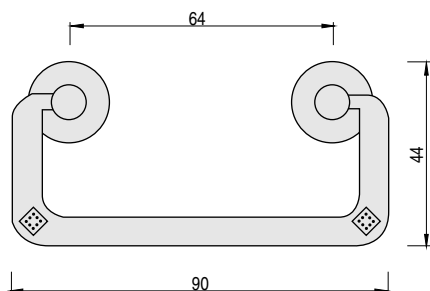

GORI 35

4

CÓDIGO	ACABADO		STOCK	VENTA MÍNIMA	PRECIO
1362.8	pulido brillo	25	S 41	41	0,80

Serie BESANA

CÓDIGO	ACABADO		STOCK	VENTA MÍNIMA	PRECIO
162.31	plata vieja	120	S 18	18	1,75

CÓDIGO	ACABADO		STOCK	VENTA MÍNIMA	PRECIO
162.32	plata vieja	120	S 262	262	1,75