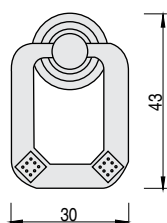

GORI 35

4

CÓDIGO	ACABADO		STOCK	VENTA MÍNIMA	PRECIO
1362.8	pulido brillo	25	S 41	41	0,80

Serie BESANA

CÓDIGO	ACABADO		STOCK	VENTA MÍNIMA	PRECIO
162.31	plata vieja	120	S 18	18	1,75

CÓDIGO	ACABADO		STOCK	VENTA MÍNIMA	PRECIO
162.32	plata vieja	120	S 262	262	1,75