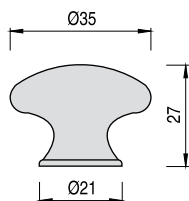

GORI 35

4

CÓDIGO	ACABADO		STOCK	VENTA MÍNIMA	PRECIO
1362.8	pulido brillo	25	S 41	41	0,80

Serie BESANA

CÓDIGO	ACABADO		STOCK	VENTA MÍNIMA	PRECIO
162.31	plata vieja	120	S 18	18	1,75

CÓDIGO	ACABADO		STOCK	VENTA MÍNIMA	PRECIO
162.32	plata vieja	120	S 262	262	1,75