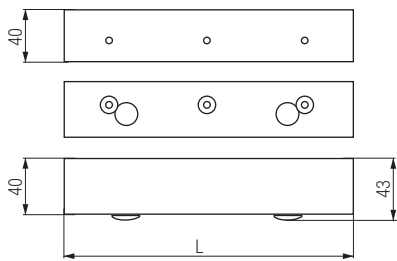

**OVALEKO** Pata metálica 20x40 H25  
Sofa leg

Código Code	L	Material	Acabado Finish	
9034.580	90	acero/steel	chromo/chrome	80
9034.607	150	acero/steel	chromo/chrome	80
9034.601	190	acero/steel	chromo/chrome	80
9034.603	220	acero/steel	chromo/chrome	80
9034.602	260	acero/steel	chromo/chrome	80

**GALATEA** Pata metálica  $\varnothing$ 40 H43  
Sofa leg

Código Code	L	Material	Acabado Finish	
1439.172	90	acero/steel	chromo/chrome	60
1439.334	170	acero/steel	chromo/chrome	40
1439.169	225	acero/steel	chromo/chrome	40
1439.170	280	acero/steel	chromo/chrome	40

**ALBERO** Pata metálica 25x50 H29  
Sofa leg

Código Code	Material	Acabado Finish	
9034.556	acero/steel	chromo/chrome	40