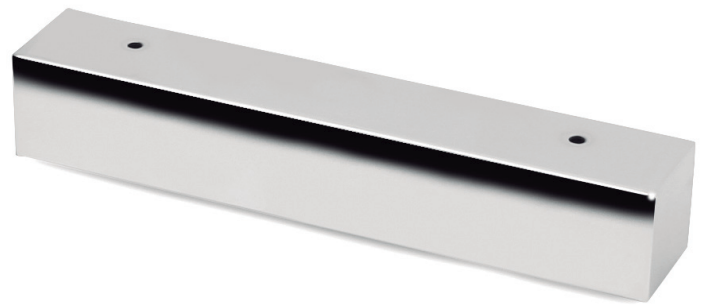

**OVALEKO** Pata metálica 20x40 H25  
Sofa leg

Código Code	L	Material	Acabado Finish	
9034.580	90	acero/steel	chromo/chrome	80
9034.607	150	acero/steel	chromo/chrome	80
9034.601	190	acero/steel	chromo/chrome	80
9034.603	220	acero/steel	chromo/chrome	80
9034.602	260	acero/steel	chromo/chrome	80

**GALATEA** Pata metálica  $\varnothing$ 40 H43  
Sofa leg

Código Code	L	Material	Acabado Finish	
1439.172	90	acero/steel	chromo/chrome	60
1439.334	170	acero/steel	chromo/chrome	40
1439.169	225	acero/steel	chromo/chrome	40
1439.170	280	acero/steel	chromo/chrome	40

**ALBERO** Pata metálica 25x50 H29  
Sofa leg

Código Code	Material	Acabado Finish	
9034.556	acero/steel	chromo/chrome	40