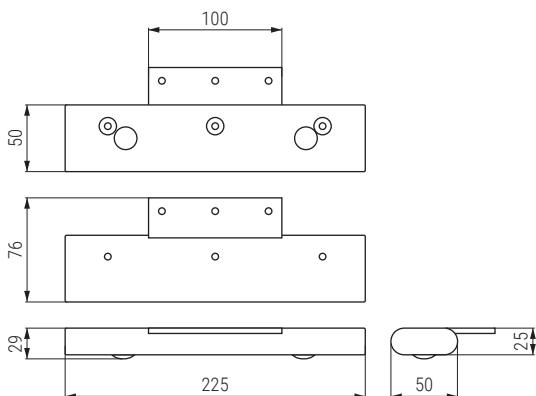

**OVALEKO** Pata metálica 20x40 H25  
Sofa leg

Código Code	L	Material	Acabado Finish	
9034.580	90	acero/steel	chromo/chrome	80
9034.607	150	acero/steel	chromo/chrome	80
9034.601	190	acero/steel	chromo/chrome	80
9034.603	220	acero/steel	chromo/chrome	80
9034.602	260	acero/steel	chromo/chrome	80

**GALATEA** Pata metálica  $\varnothing$ 40 H43  
Sofa leg

Código Code	L	Material	Acabado Finish	
1439.172	90	acero/steel	chromo/chrome	60
1439.334	170	acero/steel	chromo/chrome	40
1439.169	225	acero/steel	chromo/chrome	40
1439.170	280	acero/steel	chromo/chrome	40

**ALBERO** Pata metálica 25x50 H29  
Sofa leg

Código Code	Material	Acabado Finish	
9034.556	acero/steel	chromo/chrome	40