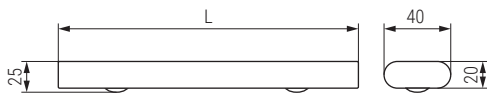

**OVALEKO** Pata metálica 20x40 H25  
Sofa leg

Código Code	L	Material	Acabado Finish	
9034.580	90	acero/steel	chromo/chrome	80
9034.607	150	acero/steel	chromo/chrome	80
9034.601	190	acero/steel	chromo/chrome	80
9034.603	220	acero/steel	chromo/chrome	80
9034.602	260	acero/steel	chromo/chrome	80

**GALATEA** Pata metálica  $\varnothing$ 40 H43  
Sofa leg

Código Code	L	Material	Acabado Finish	
1439.172	90	acero/steel	chromo/chrome	60
1439.334	170	acero/steel	chromo/chrome	40
1439.169	225	acero/steel	chromo/chrome	40
1439.170	280	acero/steel	chromo/chrome	40