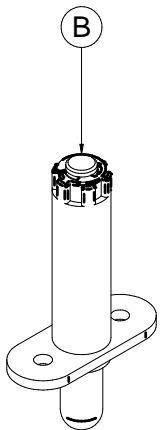

**VIBO**<sup>®</sup>  
Wire processing

Portata massima:  
Maximum load:  
Charge maxi:  
Maximale belastbarkeit:  
Carga maxima:

/

**Istruzioni di montaggio**

Assembling instructions

Notice de montage

Montageanleitung

Manual de montaje

FLYM2DX  
FLYM2SX

20 min

1

**PRIMA DI COMINCIARE,  
VEDERE I CONSIGLI DI  
MONTAGGIO**

BEFORE STARTING, REFER  
TO THE ASSEMBLING  
ADVICE IN ANNEX

AVANT DE COMMENCER, SE  
REPORTER AUX CONSEILS  
DE MONTAGE EN ANNEXE

VOR DIE MONTAGE, BITTE  
BEILIEGENDE  
ANWEISUNGEN FOLGEN

ANTES DE EMPEZAR  
CONSULTE LOS CONSEJOS  
PARA EL MONTAJE

A x 2

B x 2

C x 2

M4 x 50

D x 4

M4

E x 4

F x 1

1

2

3

4