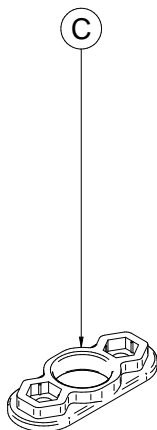

**VIBO**<sup>®</sup>  
Wire processing

Portata massima:  
Maximum load:  
Charge maxi:  
Maximale belastbarkeit:  
Carga maxima:

/

**Istruzioni di montaggio**

Assembling instructions

Notice de montage

Montageanleitung

Manual de montaje

FLYM2DX  
FLYM2SX

20 min

1

**PRIMA DI COMINCIARE,  
VEDERE I CONSIGLI DI  
MONTAGGIO**

BEFORE STARTING, REFER  
TO THE ASSEMBLING  
ADVICE IN ANNEX

AVANT DE COMMENCER, SE  
REPORTER AUX CONSEILS  
DE MONTAGE EN ANNEXE

VOR DIE MONTAGE, BITTE  
BEILIEGENDE  
ANWEISUNGEN FOLGEN

ANTES DE EMPEZAR  
CONSULTE LOS CONSEJOS  
PARA EL MONTAJE

A x 2

B x 2

C x 2

M4 x 50

D x 4

M4

E x 4

F x 1

1

2

3

4