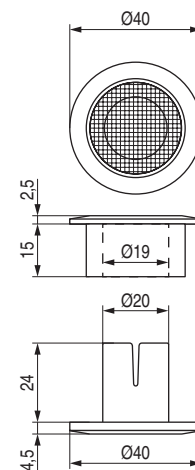

REDO Aireador para canapé

CÓDIGO	Material	Acabado	
9033.100	plástico	negro	250
9033.101	plástico	gris	250
9033.102	plástico	blanco	250

ROSY Aireador para canapé

ROSY Arandela tope para aireador canapé ROSY

CÓDIGO	Material	Acabado	
1457.2	plástico	negro	250
1457.3	plástico	blanco	250
1457.4	plástico	marrón	250

CÓDIGO	Material	Acabado	
1457.9	hierro	niquelado	1.000

RETA Aireador + contraccanapé

• Para tableros de máximo 25mm.