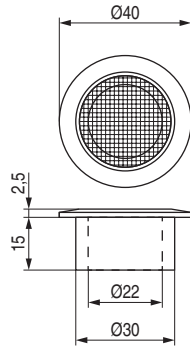

REDO Aireador para canapé

CÓDIGO	Material	Acabado	
9033.100	plástico	negro	250
9033.101	plástico	gris	250
9033.102	plástico	blanco	250

ROSY Aireador para canapé

ROSY Arandela tope para aireador canapé ROSY

CÓDIGO	Material	Acabado	
1457.2	plástico	negro	250
1457.3	plástico	blanco	250
1457.4	plástico	marrón	250

CÓDIGO	Material	Acabado	
1457.9	hierro	niquelado	1.000

RETA Aireador + contraccanapé

• Para tableros de máximo 25mm.