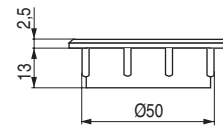

REDO Aireador para canapé

CÓDIGO	Material	Acabado	
9033.100	plástico	negro	250
9033.101	plástico	gris	250
9033.102	plástico	blanco	250

ROSY Aireador para canapé

ROSY Arandela tope para aireador canapé ROSY

CÓDIGO	Material	Acabado	
1457.2	plástico	negro	250
1457.3	plástico	blanco	250
1457.4	plástico	marrón	250

CÓDIGO	Material	Acabado	
1457.9	hierro	niquelado	1.000

RETA Aireador + contraccanapé

• Para tableros de máximo 25mm.