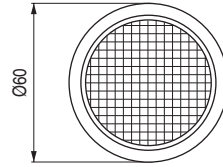

REDO Aireador para canapé

CÓDIGO	Material	Acabado	
9033.100	plástico	negro	250
9033.101	plástico	gris	250
9033.102	plástico	blanco	250

ROSY Aireador para canapé

ROSY Arandela tope para aireador canapé ROSY

CÓDIGO	Material	Acabado	
1457.2	plástico	negro	250
1457.3	plástico	blanco	250
1457.4	plástico	marrón	250

CÓDIGO	Material	Acabado	
1457.9	hierro	niquelado	1.000

RETA Aireador + contraccanapé

• Para tableros de máximo 25mm.