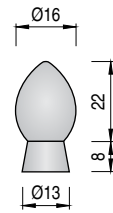

7

LODI

CÓDIGO	TUERCA	ACABADO		STOCK	VENTA MÍNIMA	PRECIO
135.59	con tuerca	avellana	200	S 1782	500	0,20

LODI con base

CÓDIGO	ACABADO		STOCK	VENTA MÍNIMA	PRECIO
9035.431	avellana/níquel ral	200	S 321	321	0,25
9035.433	nogal rojizo/níquel ral	200	S 346	346	0,25

POMO

CÓDIGO	TUERCA	ACABADO		STOCK	VENTA MÍNIMA	PRECIO
124.101	con tuerca	lacado natural	200	S 1500	500	0,10
124.102	con tuerca	lacado nogal	200	S 1400	500	0,10

LUCCA

CÓDIGO	MADERA	ACABADO		STOCK	VENTA MÍNIMA	PRECIO
9035.240	haya	miel / cuero	100	S 4653	500	0,30