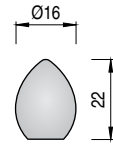

7

LODI

CÓDIGO	TUERCA	ACABADO		STOCK	VENTA MÍNIMA	PRECIO
135.59	con tuerca	avellana	200	S 1782	500	0,20

LODI con base

CÓDIGO	ACABADO		STOCK	VENTA MÍNIMA	PRECIO
9035.431	avellana/níquel ral	200	S 321	321	0,25
9035.433	nogal rojizo/níquel ral	200	S 346	346	0,25

POMO

CÓDIGO	TUERCA	ACABADO		STOCK	VENTA MÍNIMA	PRECIO
124.101	con tuerca	lacado natural	200	S 1500	500	0,10
124.102	con tuerca	lacado nogal	200	S 1400	500	0,10

LUCCA

CÓDIGO	MADERA	ACABADO		STOCK	VENTA MÍNIMA	PRECIO
9035.240	haya	miel / cuero	100	S 4653	500	0,30