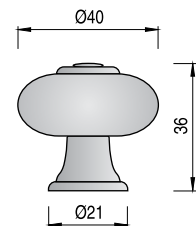

7

LODI

CÓDIGO	TUERCA	ACABADO		STOCK	VENTA MÍNIMA	PRECIO
135.59	con tuerca	avellana	200	S 1782	500	0,20

LODI con base

CÓDIGO	ACABADO		STOCK	VENTA MÍNIMA	PRECIO
9035.431	avellana/níquel ral	200	S 321	321	0,25
9035.433	nogal rojizo/níquel ral	200	S 346	346	0,25

POMO

CÓDIGO	TUERCA	ACABADO		STOCK	VENTA MÍNIMA	PRECIO
124.101	con tuerca	lacado natural	200	S 1500	500	0,10
124.102	con tuerca	lacado nogal	200	S 1400	500	0,10

LUCCA

CÓDIGO	MADERA	ACABADO		STOCK	VENTA MÍNIMA	PRECIO
9035.240	haya	miel / cuero	100	S 4653	500	0,30