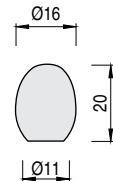

7

LODI

CÓDIGO	TUERCA	ACABADO		STOCK	VENTA MÍNIMA	PRECIO
135.59	con tuerca	avellana	200	S 1782	500	0,20

LODI con base

CÓDIGO	ACABADO		STOCK	VENTA MÍNIMA	PRECIO
9035.431	avellana/níquel ral	200	S 321	321	0,25
9035.433	nogal rojizo/níquel ral	200	S 346	346	0,25

POMO

CÓDIGO	TUERCA	ACABADO		STOCK	VENTA MÍNIMA	PRECIO
124.101	con tuerca	lacado natural	200	S 1500	500	0,10
124.102	con tuerca	lacado nogal	200	S 1400	500	0,10

LUCCA

CÓDIGO	MADERA	ACABADO		STOCK	VENTA MÍNIMA	PRECIO
9035.240	haya	miel / cuero	100	S 4653	500	0,30