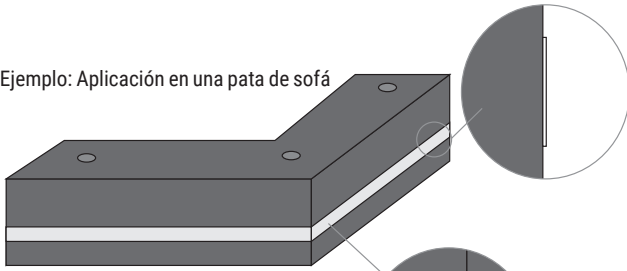

IANA Perfil embellecedor para decoración de todo tipo de muebles: camas, armarios, puertas, mesas, patas, etc. Fácil de curvar, espesor 0,5mm. Con adhesivo En rollos de 25m.

Ejemplo: Aplicación en una pata de sofá

Se puede aplicar como embellecedor de muchas soluciones diferentes: camas, patas, puertas, armarios, decoración...

Fácil de curvar

IANA Perfil embellecedor para decoración de todo tipo de muebles: camas, armarios, puertas, mesas, patas, etc. Fácil de curvar, espesor 0,5mm. Con adhesivo