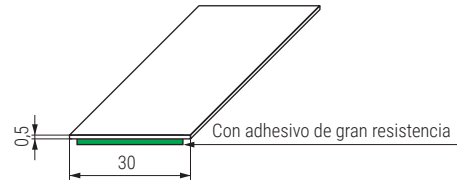

IANA Perfil embellecedor para decoración de todo tipo de muebles: camas, armarios, puertas, mesas, patas, etc. Fácil de curvar, espesor 0,5mm. Con adhesivo En rollos de 25m.

Ejemplo: Aplicación en una pata de sofá

Se puede aplicar como embellecedor de muchas soluciones diferentes: camas, patas, puertas, armarios, decoración...

Fácil de curvar

IANA Perfil embellecedor para decoración de todo tipo de muebles: camas, armarios, puertas, mesas, patas, etc. Fácil de curvar, espesor 0,5mm. Con adhesivo