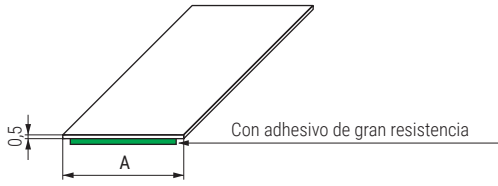

IANA Perfil embellecedor para decoración de todo tipo de muebles: camas, armarios, puertas, mesas, patas, etc. Fácil de curvar, espesor 0,5mm. Con adhesivo En rollos de 25m.

Ejemplo: Aplicación en una pata de sofá

Se puede aplicar como embellecedor de muchas soluciones diferentes: camas, patas, puertas, armarios, decoración...

Fácil de curvar

IANA Perfil embellecedor para decoración de todo tipo de muebles: camas, armarios, puertas, mesas, patas, etc. Fácil de curvar, espesor 0,5mm. Con adhesivo