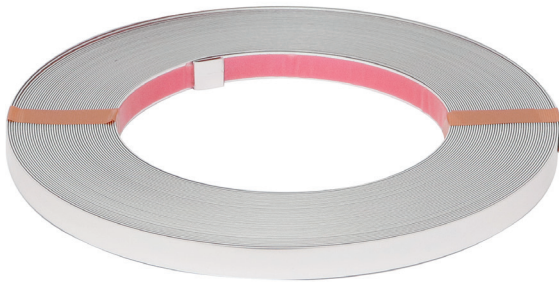

IANA Perfil embellecedor para decoración de todo tipo de muebles: camas, armarios, puertas, mesas, patas, etc. Fácil de curvar, espesor 0,5mm. Con adhesivo En rollos de 25m.

Ejemplo: Aplicación en una pata de sofá

Se puede aplicar como embellecedor de muchas soluciones diferentes: camas, patas, puertas, armarios, decoración...

Fácil de curvar

IANA Perfil embellecedor para decoración de todo tipo de muebles: camas, armarios, puertas, mesas, patas, etc. Fácil de curvar, espesor 0,5mm. Con adhesivo

Ejemplo: Aplicación en una pata de sofá

Se puede aplicar como embellecedor de muchas soluciones diferentes: camas, patas, puertas, armarios, decoración...

Fácil de curvar

- Fácil de curvar. Espesor de 0,5mm.
- Venta por barras de 3 metros.

CÓDIGO	Largo	Material	Acabado	
470.164	3m.	aluminio	plata mate	10 barras
470.162	3m.	aluminio	chromo	10 barras

SOKO Perfil de aluminio apoya-maletas, de embutir

Venta en rollos de 25 metros

- Fácil de curvar. Espesor de 0,5mm.
- Venta por rollos de 25 metros.