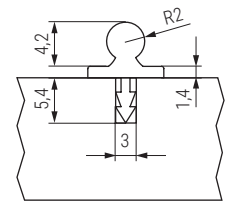

CÓDIGO	Largo	Material	Acabado	
470.164	3m.	aluminio	plata mate	10 barras
470.162	3m.	aluminio	chromo	10 barras

SOKO Perfil de aluminio apoya-maletas, de embutir

Venta en rollos de 25 metros

- Fácil de curvar. Espesor de 0,5mm.
- Venta por rollos de 25 metros.