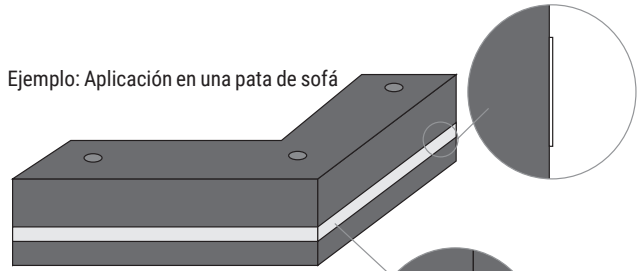

IANA Perfil embellecedor para decoración de todo tipo de muebles: camas, armarios, puertas, mesas, patas, etc. Fácil de curvar, espesor 0,5mm. Con adhesivo En rollos de 25m.

Ejemplo: Aplicación en una pata de sofá

Se puede aplicar como embellecedor de muchas soluciones diferentes: camas, patas, puertas, armarios, decoración...

Fácil de curvar

IANA Perfil embellecedor para decoración de todo tipo de muebles: camas, armarios, puertas, mesas, patas, etc. Fácil de curvar, espesor 0,5mm. Con adhesivo

Ejemplo: Aplicación en una pata de sofá

Se puede aplicar como embellecedor de muchas soluciones diferentes: camas, patas, puertas, armarios, decoración...

Fácil de curvar

- Fácil de curvar. Espesor de 0,5mm.
- Venta por barras de 3 metros.