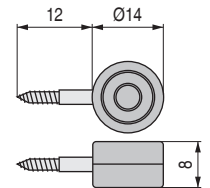

YEMEN Soporte estante

ACTUALIZADO EL DÍA 20/03/2023
CODIGO EN ROJO STOCK HASTA FIN DE EXISTENCIAS

CÓDIGO	CÓDIGO	Material	Acabado
bolsa de 100	bolsa de 1.000		
570.911	570.961	hierro-plástico	blanco
570.912	570.962	hierro-plástico	marrón