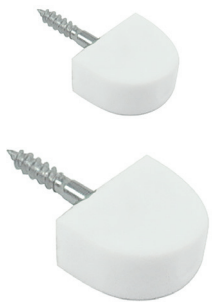

### KENIA Soporte estante de pivote y casquillo

ACTUALIZADO EL DÍA 14/12/2022  
CODIGO EN ROJO STOCK HASTA FIN DE EXISTENCIAS

CÓDIGO	Descripción	Material	Acabado	
950.1	pivote	hierro	latonado	500
950.2	casquillo	hierro	latonado	500

### NÍGER Soporte estante

ACTUALIZADO EL DÍA 15/06/2021

CÓDIGO	CÓDIGO	Material	Acabado
bolsa de 100	bolsa de 1.000		
570.901	570.951	A	hierro-plástico blanco
570.902	570.952	A	hierro-plástico marrón
570.906	570.956	B	hierro-plástico blanco
570.907	570.957	B	hierro-plástico marrón

### CHAD Soporte estante doble clavo

ACTUALIZADO EL DÍA 15/06/2021

CÓDIGO	CÓDIGO	Material	Acabado
bolsa de 100	bolsa de 1.000		
570.916	570.966	hierro-plástico	blanco
570.917	570.967	hierro-plástico	marrón

### TÚNEZ Soporte estante escuadra con casquillo

ACTUALIZADO EL DÍA 20/03/2023  
CODIGO EN ROJO STOCK HASTA FIN DE EXISTENCIAS

CÓDIGO	CÓDIGO	Material	Acabado
bolsa de 100	bolsa de 1.000		
570.921	570.971	A	plástico blanco
570.923	570.973	B	plástico blanco
570.922	570.972	A	plástico marrón
570.924	570.974	B	plástico marrón