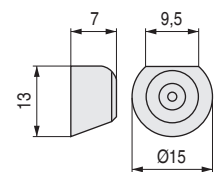

TONGA Soporte estante medio punto

ACTUALIZADO EL DÍA 15/06/2021

CÓDIGO	CÓDIGO	Material	Acabado
bolsa de 100	bolsa de 1.000		
570.926	570.976	plástico	blanco
570.927	570.977	plástico	marrón