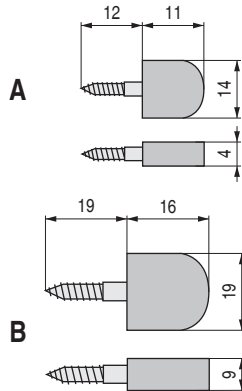

NÍGER Soporte estante

ACTUALIZADO EL DÍA 15/06/2021

CÓDIGO	CÓDIGO	Material	Acabado
bolsa de 100	bolsa de 1.000		
570.901	570.951	A	hierro-plástico blanco
570.902	570.952	A	hierro-plástico marrón
570.906	570.956	B	hierro-plástico blanco
570.907	570.957	B	hierro-plástico marrón

CHAD Soporte estante doble clavo

ACTUALIZADO EL DÍA 15/06/2021

CÓDIGO	CÓDIGO	Material	Acabado
bolsa de 100	bolsa de 1.000		
570.916	570.966	hierro-plástico	blanco
570.917	570.967	hierro-plástico	marrón