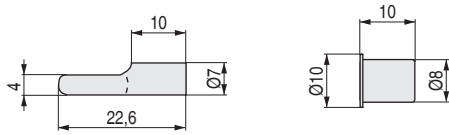

### KENIA Soporte estante de pivote y casquillo

ACTUALIZADO EL DÍA 14/12/2022  
CODIGO EN ROJO STOCK HASTA FIN DE EXISTENCIAS

CÓDIGO	Descripción	Material	Acabado	
950.1	pivote	hierro	latonado	500
950.2	casquillo	hierro	latonado	500