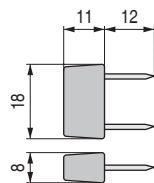

CHAD Soporte estante doble clavo

ACTUALIZADO EL DÍA 15/06/2021

CÓDIGO	CÓDIGO	Material	Acabado
bolsa de 100	bolsa de 1.000		
570.916	570.966	hierro-plástico	blanco
570.917	570.967	hierro-plástico	marrón