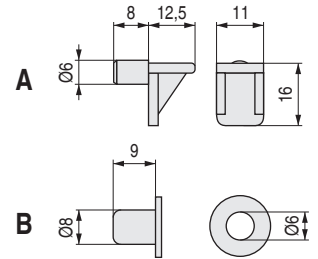

TÚNEZ Soporte estante escuadra con casquillo

ACTUALIZADO EL DÍA 20/03/2023
CODIGO EN ROJO STOCK HASTA FIN DE EXISTENCIAS

CÓDIGO	CÓDIGO	Material	Acabado
bolsa de 100	bolsa de 1.000		
570.921	570.971	A	plástico blanco
570.923	570.973	B	plástico blanco
570.922	570.972	A	plástico marrón
570.924	570.974	B	plástico marrón