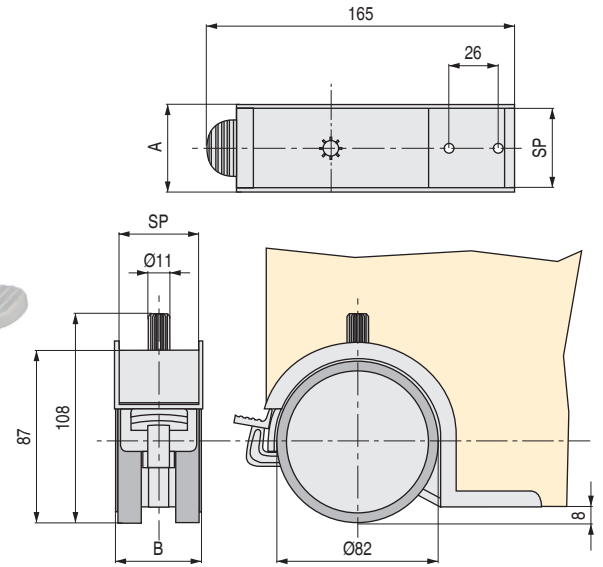

TOSCANA PL Rueda unidireccional para camas nido, de encastrar. Con freno o sin freno
Para espesores de tableros de 30mm, 35mm y 40mm. **“MODELO REGISTRADO”**

banda rodadura de goma

banda rodadura de goma

ACTUALIZADO EL DÍA 15/05/2021

• **Importante:** Aconsejamos hacer pruebas técnicas antes de mecanizar en serie.

CÓDIGO		SP	A	B	Carga máxima	Acabado			
Sin freno	Con freno					Soporte	Rueda	Placa	
675.106	675.103	30	35	35	100kg.	gris	gris oscuro	gris	60
675.105	675.102	35	40	40	100kg.	gris	gris oscuro	gris	60
675.104	675.101	40	45	45	100kg.	gris	gris oscuro	gris	60
675.116	675.113	30	35	35	100kg.	blanco roto	gris oscuro	blanco roto	60
675.115	675.112	35	40	40	100kg.	blanco roto	gris oscuro	blanco roto	60
675.114	675.111	40	45	45	100kg.	blanco roto	gris oscuro	blanco roto	60