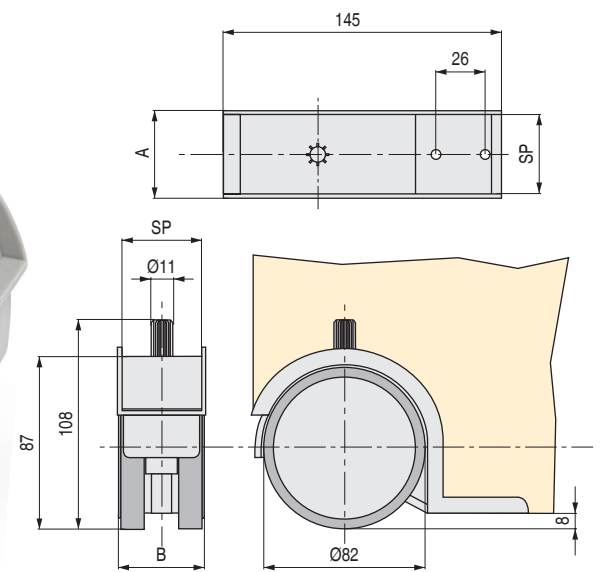

TOSCANA PL Rueda unidireccional para camas nido, de encastrar. Con freno o sin freno
Para espesores de tableros de 30mm, 35mm y 40mm. **“MODELO REGISTRADO”**

banda rodadura de goma

banda rodadura de goma

ACTUALIZADO EL DÍA 15/05/2021

• **Importante:** Aconsejamos hacer pruebas técnicas antes de mecanizar en serie.

CÓDIGO		SP	A	B	Carga máxima	Acabado			
Sin freno	Con freno					Soporte	Rueda	Placa	
675.106	675.103	30	35	35	100kg.	gris	gris oscuro	gris	60
675.105	675.102	35	40	40	100kg.	gris	gris oscuro	gris	60
675.104	675.101	40	45	45	100kg.	gris	gris oscuro	gris	60
675.116	675.113	30	35	35	100kg.	blanco roto	gris oscuro	blanco roto	60
675.115	675.112	35	40	40	100kg.	blanco roto	gris oscuro	blanco roto	60
675.114	675.111	40	45	45	100kg.	blanco roto	gris oscuro	blanco roto	60