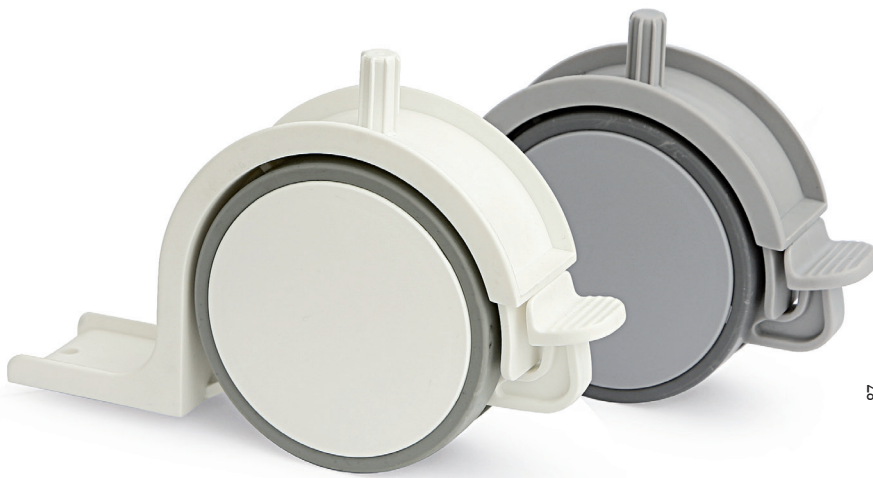

TOSCANA PL Rueda unidireccional para camas nido, de encastrar. Con freno o sin freno
Para espesores de tableros de 30mm, 35mm y 40mm. **“MODELO REGISTRADO”**

banda rodadura de goma

banda rodadura de goma

ACTUALIZADO EL DÍA 15/05/2021

• **Importante:** Aconsejamos hacer pruebas técnicas antes de mecanizar en serie.

CÓDIGO		SP	A	B	Carga máxima	Acabado			
Sin freno	Con freno					Soporte	Rueda	Placa	
675.106	675.103	30	35	35	100kg.	gris	gris oscuro	gris	60
675.105	675.102	35	40	40	100kg.	gris	gris oscuro	gris	60
675.104	675.101	40	45	45	100kg.	gris	gris oscuro	gris	60
675.116	675.113	30	35	35	100kg.	blanco roto	gris oscuro	blanco roto	60
675.115	675.112	35	40	40	100kg.	blanco roto	gris oscuro	blanco roto	60
675.114	675.111	40	45	45	100kg.	blanco roto	gris oscuro	blanco roto	60