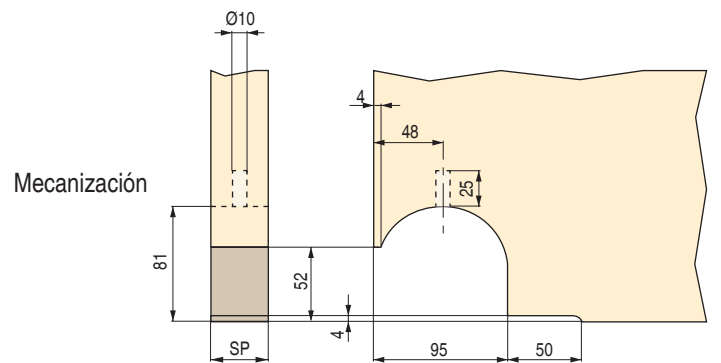

TOSCANA PL Rueda unidireccional para camas nido, de encastrar. Con freno o sin freno
Para espesores de tableros de 30mm, 35mm y 40mm. **“MODELO REGISTRADO”**

banda rodadura de goma

banda rodadura de goma

ACTUALIZADO EL DÍA 15/05/2021

• **Importante:** Aconsejamos hacer pruebas técnicas antes de mecanizar en serie.

CÓDIGO		SP	A	B	Carga máxima	Acabado			
Sin freno	Con freno					Soporte	Rueda	Placa	
675.106	675.103	30	35	35	100kg.	gris	gris oscuro	gris	60
675.105	675.102	35	40	40	100kg.	gris	gris oscuro	gris	60
675.104	675.101	40	45	45	100kg.	gris	gris oscuro	gris	60
675.116	675.113	30	35	35	100kg.	blanco roto	gris oscuro	blanco roto	60
675.115	675.112	35	40	40	100kg.	blanco roto	gris oscuro	blanco roto	60
675.114	675.111	40	45	45	100kg.	blanco roto	gris oscuro	blanco roto	60