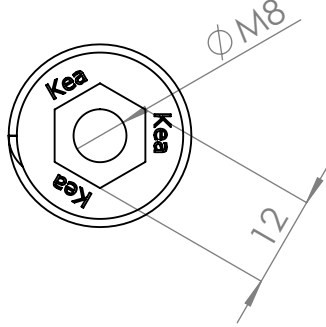

4 3 2 1

F

F

E

E

D

D

C

C

B

B

A

A

	NOMBRE	FIRMA	FECHA	DESCRIPCIÓN:
DIBUJ.	AG		10/07/2021	Tuerca de montaje KEA M8 para patas de mesa
VERIF.	AG			
APROB.				
FABR.				Material: acero
CALID.				Unidades envase: 1 und
				Unidades embalaje: 1000 unidades
				Peso: 0,023kg