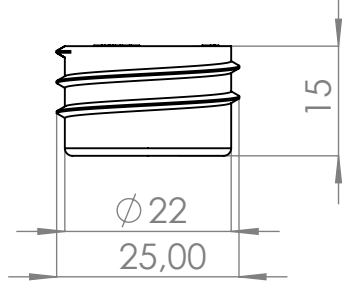

4 3 2 1

F

F

E

E

D

D

C

C

B

B

A

A

	NOMBRE	FIRMA	FECHA	DESCRIPCIÓN:
DIBUJ.	AG		10/07/2021	Tuerca de montaje KEA M8 para patas de mesa
VERIF.	AG			
APROB.				
FABR.				Material: acero
CALID.				Unidades envase: 1 und
				Unidades embalaje: 1000 unidades
				Peso: 0,023kg

Verdú®

Cód. Artículo:	Acabado		
731.21	zincada		
			A4
ESCALA:			HOJA 1 DE 1

www.verdustore.com

4 3 2 1