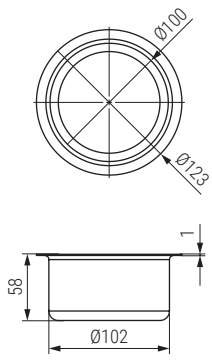

TECU Portavasos embellecedor para sofá H60
Cup holder H60

INOX

Código Code	Ø	Material	Acabado Finish	
567.40	100	acero/steel	inox	8/80

CAPI Tirante capitoné
Tape

Código Code	Clips Long	Material	Acabado Finish	
716.2	140	plástico/plastic	blanco/white	5.000

PLAY-GRIP Rollo play-grip 3 puntas 30m
Play-grip roll 3 point 30m

Código Code	Material	Acabado Finish	
1375.51	acero/steel	zincado/zinc	5

ACTIVA Cable-tirador con cazoleta
Sofa handle

- Longitud del cable 940mm.
- Cable length 940m.