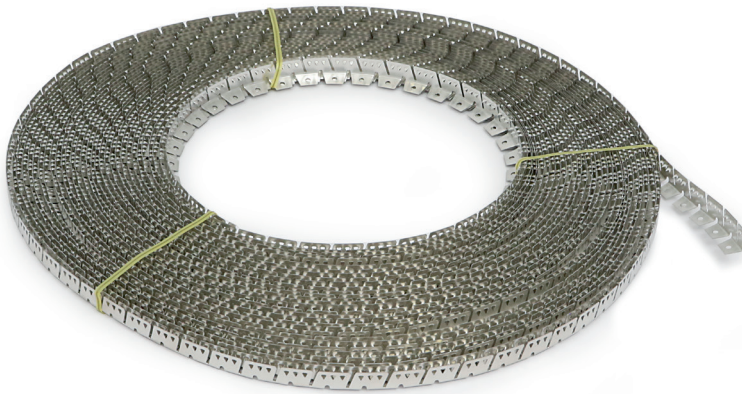

TECU Portavasos embellecedor para sofá H60
Cup holder H60

INOX

Código Code	Ø	Material	Acabado Finish	
567.40	100	acero/steel	inox	8/80

CAPI Tirante capitoné
Tape

Código Code	Clips Long	Material	Acabado Finish	
716.2	140	plástico/plastic	blanco/white	5.000

PLAY-GRIP Rollo play-grip 3 puntas 30m
Play-grip roll 3 point 30m

Código Code	Material	Acabado Finish	
1375.51	acero/steel	zincado/zinc	5

ACTIVA Cable-tirador con cazoleta
Sofa handle

- Longitud del cable 940mm.
- Cable length 940m.

Código Code	Material	Acabado Finish	
1258.251	metálico/metal	negro/black	50