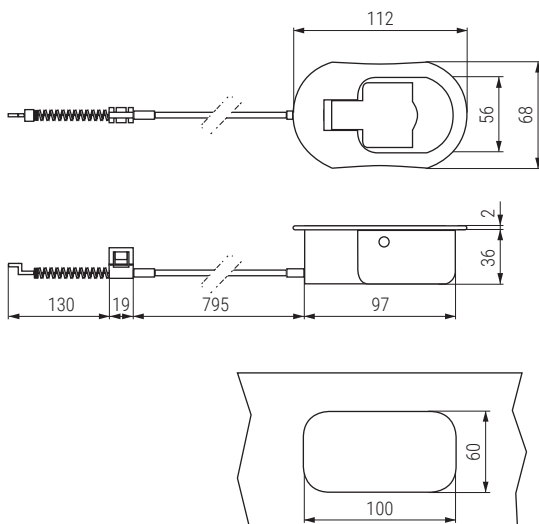

TECU Portavasos embellecedor para sofá H60
Cup holder H60

INOX

Código Code	Ø	Material	Acabado Finish	
567.40	100	acero/steel	inox	8/80

CAPI Tirante capitoné
Tape

Código Code	Clips Long	Material	Acabado Finish	
716.2	140	plástico/plastic	blanco/white	5.000

PLAY-GRIP Rollo play-grip 3 puntas 30m
Play-grip roll 3 point 30m

Código Code	Material	Acabado Finish	
1375.51	acero/steel	zincado/zinc	5

ACTIVA Cable-tirador con cazoleta
Sofa handle

- Longitud del cable 940mm.
- Cable length 940m.