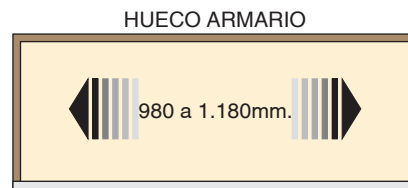

MOTION-V2 Mecanismo para armarios con aperturas de puertas horizontales

MOTION-V2

880 a 980mm.

15-50kg

cierre amortiguado

• Instrucciones de montaje incluidas por cada kit.
 • Códigos con letra V, se suministran bajo pedido.

CÓDIGO	Material	Acabado	
1228.3	aluminio	gris	1
1228.8V	aluminio	blanco	1
1228.13V	aluminio	marrón	1

MOTION-V3 Mecanismo para armarios con aperturas de puertas horizontales

MOTION-V3

980 a 1.180mm.

25-40kg