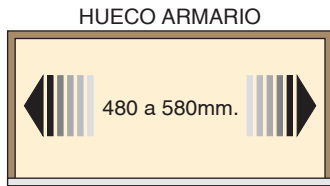

MOTION-V0 Mecanismo para armarios con aperturas de puertas horizontales

MOTION-V0

480 a 580mm.

15-50kg

cierre amortiguado

ACTUALIZADO EL DÍA 09/03/2021
 • Instrucciones de montaje incluidas por cada kit.
 • No válido para el kit Automotion
 • Códigos con letra V, se suministran bajo pedido.

CÓDIGO	Material	Acabado	
1228.1	aluminio	gris	1
1228.6V	aluminio	blanco	1
1228.11V	aluminio	marrón	1

MOTION-V1 Mecanismo para armarios con aperturas de puertas horizontales

MOTION-V1

780 a 880mm.

15-50kg

cierre amortiguado