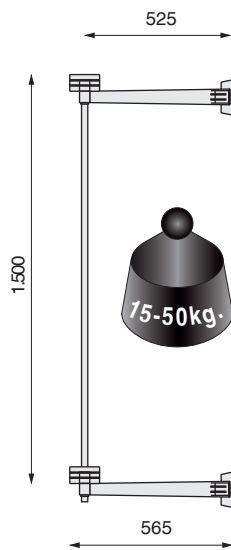

MOTION-V0 Mecanismo para armarios con aperturas de puertas horizontales

MOTION-V0

480 a 580mm.

15-50kg

cierre amortiguado

ACTUALIZADO EL DÍA 09/03/2021
 • Instrucciones de montaje incluidas por cada kit.
 • No válido para el kit Automotion
 • Códigos con letra V, se suministran bajo pedido.

CÓDIGO	Material	Acabado	
1228.1	aluminio	gris	1
1228.6V	aluminio	blanco	1
1228.11V	aluminio	marrón	1

MOTION-V1 Mecanismo para armarios con aperturas de puertas horizontales

MOTION-V1

780 a 880mm.

15-50kg

cierre amortiguado

• Instrucciones de montaje incluidas por cada kit.
 • Códigos con letra V, se suministran bajo pedido.

CÓDIGO	Material	Acabado	
1228.2	aluminio	gris	1
1228.7V	aluminio	blanco	1
1228.12V	aluminio	marrón	1

MOTION-V2 Mecanismo para armarios con aperturas de puertas horizontales

MOTION-V2

880 a 980mm.

15-50kg

cierre amortiguado

• Instrucciones de montaje incluidas por cada kit.
 • Códigos con letra V, se suministran bajo pedido.