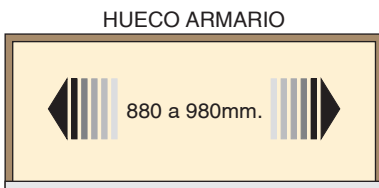

MOTION-V2

880 a 980mm.

15-50kg

cierre amortiguado

• Instrucciones de montaje incluidas por cada kit.
• Códigos con letra V, se suministran bajo pedido.

CÓDIGO	Material	Acabado	
1228.3	aluminio	gris	1
1228.8V	aluminio	blanco	1
1228.13V	aluminio	marrón	1

MOTION-V3 Mecanismo para armarios con aperturas de puertas horizontales