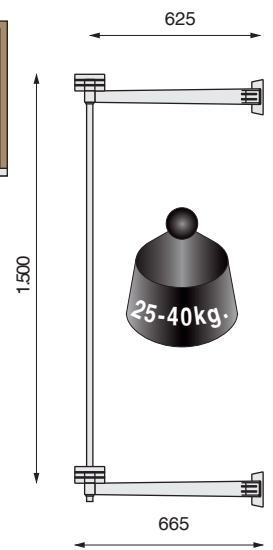

MOTION-V0 Mecanismo para armarios con aperturas de puertas horizontales

MOTION-V0

480 a 580mm.

15-50kg

cierre amortiguado

ACTUALIZADO EL DÍA 09/03/2021
 • Instrucciones de montaje incluidas por cada kit.
 • No válido para el kit Automotion
 • Códigos con letra V, se suministran bajo pedido.

MOTION-V2 Mecanismo para armarios con aperturas de puertas horizontales

MOTION-V2

880 a 980mm.

15-50kg

cierre amortiguado

• Instrucciones de montaje incluidas por cada kit.
 • Códigos con letra V, se suministran bajo pedido.

CÓDIGO	Material	Acabado	
1228.3	aluminio	gris	1
1228.8V	aluminio	blanco	1
1228.13V	aluminio	marrón	1

MOTION-V3 Mecanismo para armarios con aperturas de puertas horizontales

MOTION-V3

980 a 1.180mm.

25-40kg