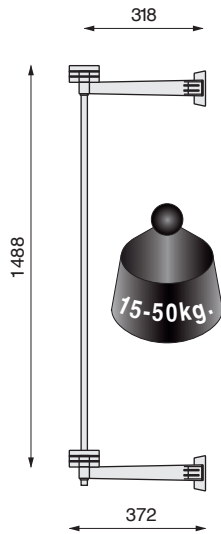

MOTION-V0 Mecanismo para armarios con aperturas de puertas horizontales

MOTION-V0

480 a 580mm.

15-50kg

cierre amortiguado

ACTUALIZADO EL DÍA 09/03/2021
 • Instrucciones de montaje incluidas por cada kit.
 • No válido para el kit Automotion
 • Códigos con letra V, se suministran bajo pedido.

CÓDIGO	Material	Acabado	
1228.1	aluminio	gris	1
1228.6V	aluminio	blanco	1
1228.11V	aluminio	marrón	1

MOTION-V1 Mecanismo para armarios con aperturas de puertas horizontales

MOTION-V1

780 a 880mm.

15-50kg

cierre amortiguado

• Instrucciones de montaje incluidas por cada kit.
 • Códigos con letra V, se suministran bajo pedido.

CÓDIGO	Material	Acabado	
1228.2	aluminio	gris	1
1228.7V	aluminio	blanco	1
1228.12V	aluminio	marrón	1

MOTION-V2 Mecanismo para armarios con aperturas de puertas horizontales

MOTION-V2

880 a 980mm.

15-50kg

cierre amortiguado

• Instrucciones de montaje incluidas por cada kit.
 • Códigos con letra V, se suministran bajo pedido.