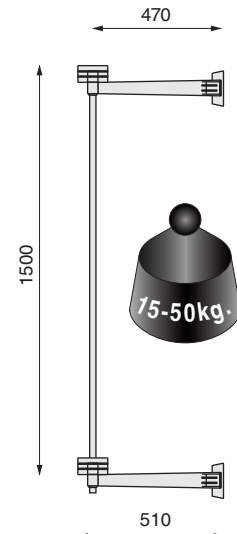

MOTION-V0 Mecanismo para armarios con aperturas de puertas horizontales

MOTION-V0

480 a 580mm.

15-50kg

cierre amortiguado

ACTUALIZADO EL DÍA 09/03/2021
 • Instrucciones de montaje incluidas por cada kit.
 • No válido para el kit Automotion
 • Códigos con letra V, se suministran bajo pedido.

CÓDIGO	Material	Acabado	
1228.1	aluminio	gris	1
1228.6V	aluminio	blanco	1
1228.11V	aluminio	marrón	1

MOTION-V1 Mecanismo para armarios con aperturas de puertas horizontales

MOTION-V1

780 a 880mm.

15-50kg

cierre amortiguado