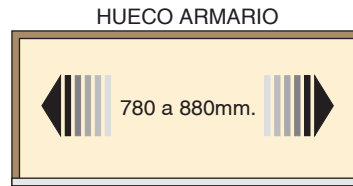

MOTION-V0 Mecanismo para armarios con aperturas de puertas horizontales

MOTION-V0

480 a 580mm.

15-50kg

cierre amortiguado

ACTUALIZADO EL DÍA 09/03/2021
 • Instrucciones de montaje incluidas por cada kit.
 • No válido para el kit Automotion
 • Códigos con letra V, se suministran bajo pedido.

CÓDIGO	Material	Acabado	
1228.1	aluminio	gris	1
1228.6V	aluminio	blanco	1
1228.11V	aluminio	marrón	1

MOTION-V1 Mecanismo para armarios con aperturas de puertas horizontales

MOTION-V1

780 a 880mm.

15-50kg

cierre amortiguado