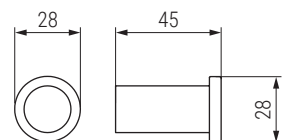

Round

Código	Material	Acabado	
991.2073	aluminio	latón cepillado	12
991.2074	aluminio	negro cepillado	12