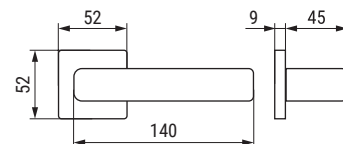

ZAMAK

Gamma Redondeos que estilizan

CÓDIGO	Material	Acabado	
1135.346	zamak	negro mate	1 juego
1135.348	zamak	chromo mate	1 juego

Aten Diseño futurista que no te deja indiferente

CÓDIGO	Material	Acabado	
1135.4	zamak	chromo	1 juego
1135.3	zamak	grafito	1 juego