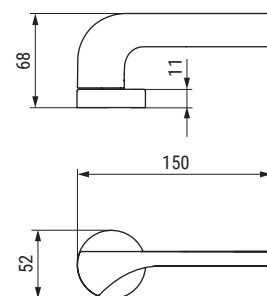

ZAMAK

Gamma Redondeos que estilizan

CÓDIGO	Material	Acabado	
1135.346	zamak	negro mate	1 juego
1135.348	zamak	chromo mate	1 juego

Aten Diseño futurista que no te deja indiferente

CÓDIGO	Material	Acabado	
1135.4	zamak	chromo	1 juego
1135.3	zamak	grafito	1 juego