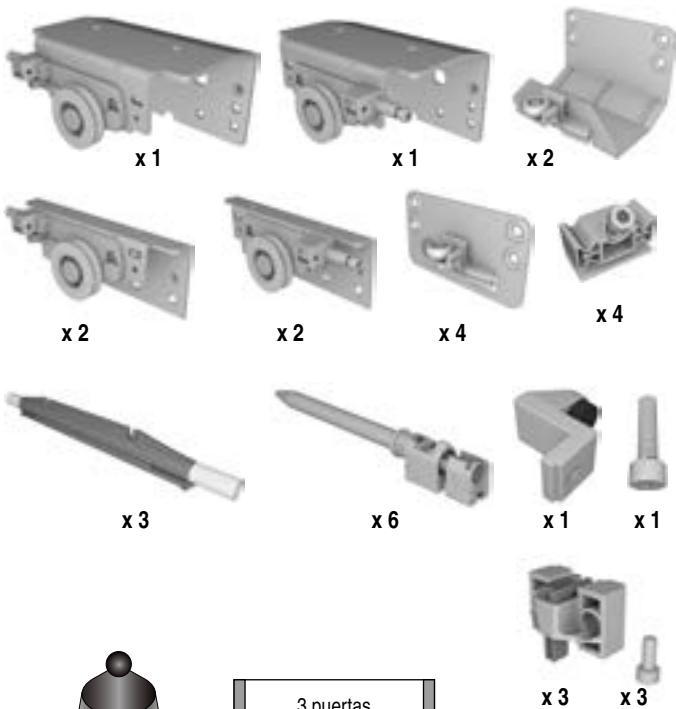

Kit de herrajes completo 45kg. GLOW+ Para 2 puertas internas y 1 puerta externa