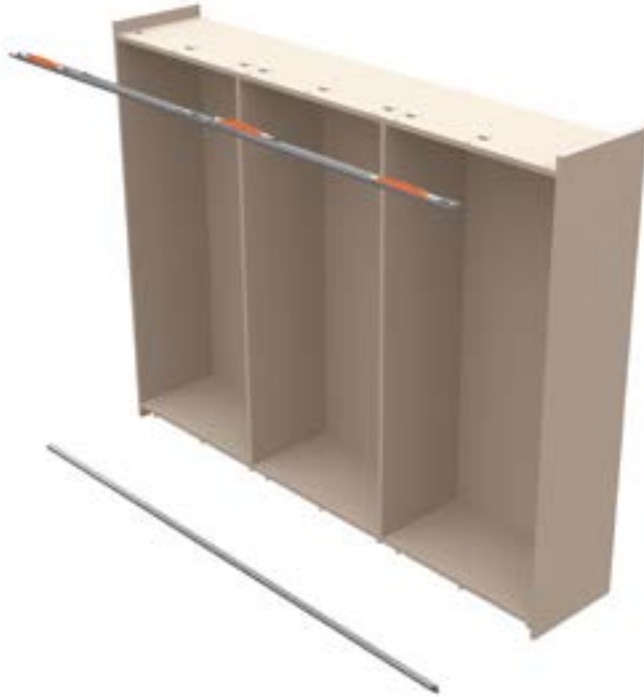

# Sistemas de Herrajes para Deslizamiento y Apertura de Puertas

## Sliding and Hinged-Door Hardware

**GLOW+** Sistema para puertas correderas para armarios de 2 y 3 puertas  
 Espesor máximo desde 23mm. hasta 50mm.  
 Carga máxima desde 45kg. hasta 70kg.

apertura-cierre  
 amortiguado

### Montaje de los carros en puerta interna