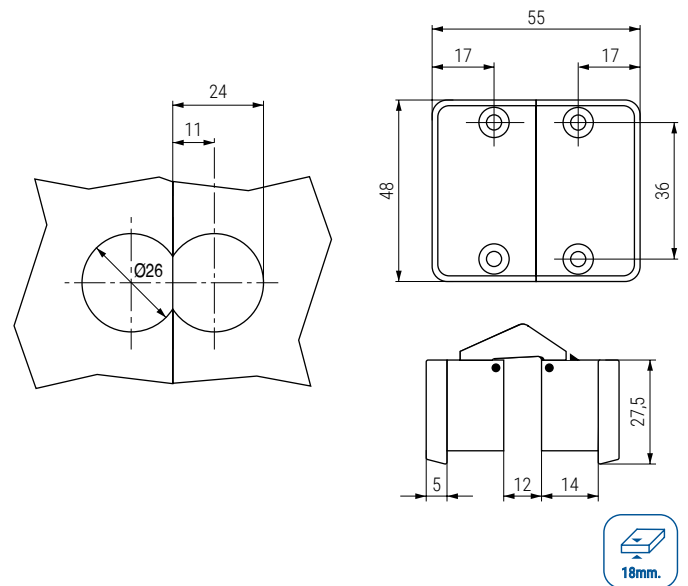

Código Code	Material Material	Acabado Finish	
902.109	plastic-zamak	marrón/brown	100
902.139	plastic-zamak	gris/grey	100

SIZA Bisagra para tapas de mesas
Table hinge