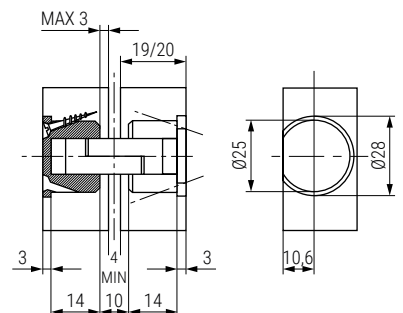

Código Code	Material Material	Acabado Finish	
281.4	plastic-zamak	marrón/brown	50