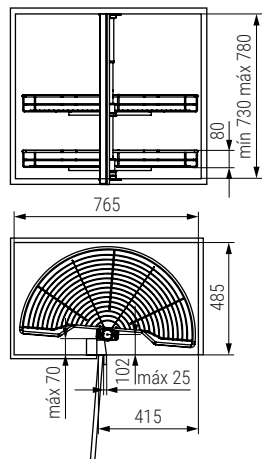

Serie CLASSIC Bandeja multiusos CALHA

NUEVO EN CATALOGO

Hoja instrucciones

- SLOW
-
- 30KG
- 16-19mm.
- E.Total

CÓDIGO	Módulo	Altura	H mín	Material	Acabado	
1008.2121V	M300	120	mín 126	acero	chromo	1 kit
1008.2122V	M350	120	mín 126	acero	chromo	1 kit
1008.2123V	M400	120	mín 126	acero	chromo	1 kit
1008.2124V	M450	120	mín 126	acero	chromo	1 kit
1008.2126V	M400	150	mín 156	acero	chromo	1 kit
1008.2127V	M450	150	mín 156	acero	chromo	1 kit
1008.2128V	M500	150	mín 156	acero	chromo	1 kit
1008.2129V	M600	150	mín 156	acero	chromo	1 kit

Serie CLASSIC Módulo botellero CANDELA

NUEVO EN CATALOGO

Hoja instrucciones

- SLOW
-
- 25KG
- 16-19mm.
- E.Parcial

CÓDIGO	Módulo	Material	Acabado	
1008.2151	M150	acero	chromo	1 kit
1008.2152	M200	acero	chromo	1 kit

Hoja instrucciones

Serie CLASSIC Bandeja giratoria 180° CINTIA

NUEVO EN CATALOGO

Serie CLASSIC Bandeja giratoria 270° BERTA

NUEVO EN CATALOGO

Hoja instrucciones

Hoja instrucciones

CÓDIGO	Modulo	Ø	Material	Acabado	
1008.152V	450	750	acero	chromo	1 kit

CÓDIGO	A	B	Ø	H	Material	Acabado	
1008.150	760	460	700	min 630/máx 730	acero	chromo	1 kit
1008.151	860	510	820	min 730/máx 830	acero	chromo	1 kit

Serie CLASSIC Tolva para ropa MIRIAM

NUEVO EN CATALOGO

Hoja instrucciones