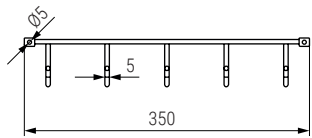

Serie CLASSIC Colgador laterales 5 perchas FLOR

NUEVO EN CATALOGO

Hoja instrucciones

Serie CLASSIC Plataforma extraíble butano LEONA
Para módulo mínimo de 400mm.

Hoja instrucciones

CÓDIGO
1008.175

Material
acero