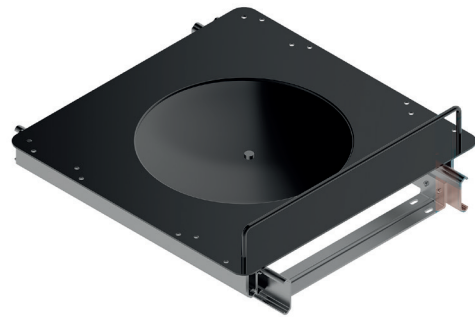

Serie CLASSIC Bandeja multiusos CALHA

NUEVO EN CATALOGO

Hoja instrucciones

- SLOW
-
- 30KG
- 16-19mm.
- E.Total

CÓDIGO	Módulo	Altura	H mín	Material	Acabado	
1008.2121V	M300	120	mín 126	acero	chromo	1 kit
1008.2122V	M350	120	mín 126	acero	chromo	1 kit
1008.2123V	M400	120	mín 126	acero	chromo	1 kit
1008.2124V	M450	120	mín 126	acero	chromo	1 kit
1008.2126V	M400	150	mín 156	acero	chromo	1 kit
1008.2127V	M450	150	mín 156	acero	chromo	1 kit
1008.2128V	M500	150	mín 156	acero	chromo	1 kit
1008.2129V	M600	150	mín 156	acero	chromo	1 kit

Serie CLASSIC Módulo botellero ERICA

NUEVO EN CATALOGO

Hoja instrucciones

CÓDIGO	Módulo	Material	Acabado	
1008.2135	M300	acero	chromo	1 kit
1008.2136V	M400	acero	chromo	1 kit

Serie CLASSIC Botellero panero ARMINA

CÓDIGO	Módulo	Material	Acabado	
1008.2133V	M300	acero-tela	chromo	1 kit
1008.2134V	M400	acero-tela	chromo	1 kit

Serie CLASSIC Bandeja multiusos AMIRA

NUEVO
EN
CATALOGO

CÓDIGO	Módulo	Mano	Material	Acabado	
1008.148	M900	derecha	acero	cromo	1 kit
1008.149	M900	izquierda	acero	cromo	1 kit

Serie CLASSIC Colgador laterales 5 perchas FLOR

NUEVO EN CATALOGO

Hoja instrucciones

Serie CLASSIC Plataforma extraíble butano LEONA
Para módulo mínimo de 400mm.

Hoja instrucciones

CÓDIGO
1008.175

Material
acero