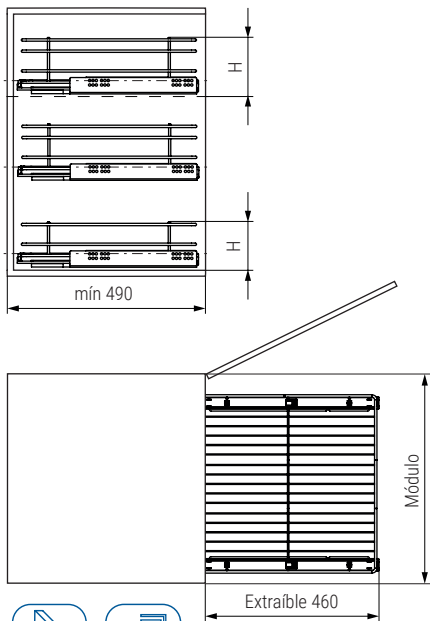

Serie CLASSIC Bandeja multiusos CALHA

NUEVO EN CATALOGO

Hoja instrucciones

- SLOW
-
- 30KG
- 16-19mm.
- E.Total

CÓDIGO	Módulo	Altura	H mín	Material	Acabado	
1008.2121V	M300	120	mín 126	acero	chromo	1 kit
1008.2122V	M350	120	mín 126	acero	chromo	1 kit
1008.2123V	M400	120	mín 126	acero	chromo	1 kit
1008.2124V	M450	120	mín 126	acero	chromo	1 kit
1008.2126V	M400	150	mín 156	acero	chromo	1 kit
1008.2127V	M450	150	mín 156	acero	chromo	1 kit
1008.2128V	M500	150	mín 156	acero	chromo	1 kit
1008.2129V	M600	150	mín 156	acero	chromo	1 kit

Serie CLASSIC Módulo botellero CANDELA

NUEVO EN CATALOGO

Hoja instrucciones

- SLOW
-
- 25KG
- 16-19mm.
- E.Parcial

CÓDIGO	Módulo	Material	Acabado	
1008.2151	M150	acero	chromo	1 kit
1008.2152	M200	acero	chromo	1 kit

Serie CLASSIC Módulo botellero ERICA

NUEVO EN CATALOGO

Hoja instrucciones

CÓDIGO	Módulo	Material	Acabado	
1008.2135	M300	acero	chromo	1 kit
1008.2136V	M400	acero	chromo	1 kit

Serie CLASSIC Botellero panero ARMINA

CÓDIGO	Módulo	Material	Acabado	
1008.2133V	M300	acero-tela	chromo	1 kit
1008.2134V	M400	acero-tela	chromo	1 kit

Serie CLASSIC Bandeja multiusos AMIRA

NUEVO
EN
CATALOGO

CÓDIGO	Módulo	Mano	Material	Acabado	
1008.148	M900	derecha	acero	cromo	1 kit
1008.149	M900	izquierda	acero	cromo	1 kit