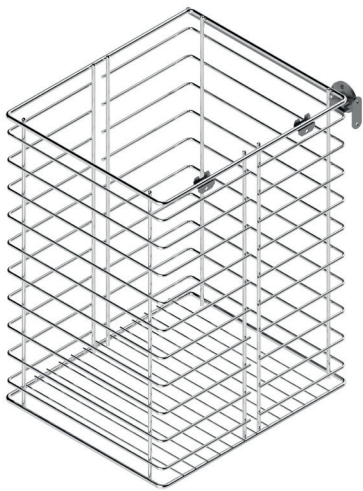

Serie CLASSIC Tolva para ropa MIRIAM

NUEVO EN CATALOGO