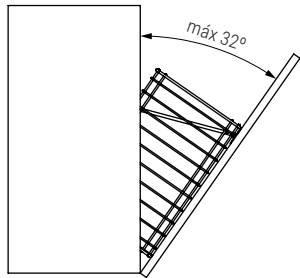

Serie CLASSIC Tolva para ropa MIRIAM

NUEVO EN CATALOGO

Hoja instrucciones

CÓDIGO	Modulo	Material	Acabado	1 kit
1008.803	400	acero	chromo	

Serie CLASSIC Tolva para ropa sucia CADENCE

NUEVO EN CATALOGO

Hoja instrucciones

CÓDIGO	Modulo	Material	Acabado	1 kit
1008.2139	300	acero	chromo	1 kit
1008.2140	400	acero	chromo	1 kit
1008.2141	450	acero	chromo	1 kit
1008.2142	600	acero	chromo	1 kit