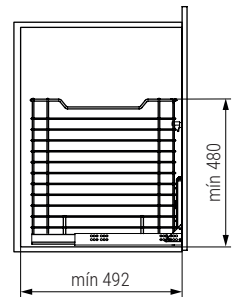

Serie CLASSIC Tolva para ropa MIRIAM

NUEVO EN CATALOGO

Hoja instrucciones

CÓDIGO	Modulo	Material	Acabado	1 kit
1008.803	400	acero	chromo	

Serie CLASSIC Tolva para ropa sucia CADENCE

NUEVO EN CATALOGO

Hoja instrucciones

CÓDIGO	Modulo	Material	Acabado	1 kit
1008.2139	300	acero	chromo	1 kit
1008.2140	400	acero	chromo	1 kit
1008.2141	450	acero	chromo	1 kit
1008.2142	600	acero	chromo	1 kit