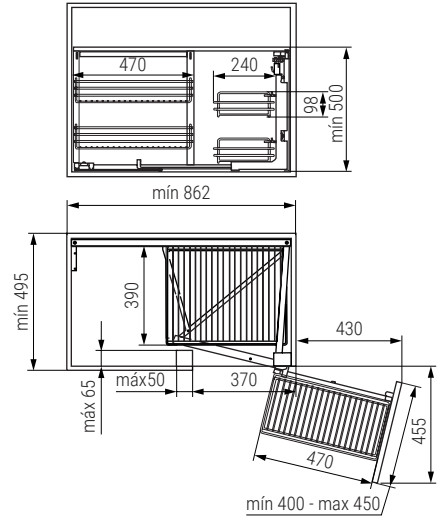

Serie CLASSIC Bandeja multiusos CALHA

NUEVO EN CATALOGO

Hoja instrucciones

- SLOW
-
- 30KG
- 16-19mm.
- E.Total

CÓDIGO	Módulo	Altura	H mín	Material	Acabado	
1008.2121V	M300	120	mín 126	acero	chromo	1 kit
1008.2122V	M350	120	mín 126	acero	chromo	1 kit
1008.2123V	M400	120	mín 126	acero	chromo	1 kit
1008.2124V	M450	120	mín 126	acero	chromo	1 kit
1008.2126V	M400	150	mín 156	acero	chromo	1 kit
1008.2127V	M450	150	mín 156	acero	chromo	1 kit
1008.2128V	M500	150	mín 156	acero	chromo	1 kit
1008.2129V	M600	150	mín 156	acero	chromo	1 kit

Serie CLASSIC Módulo botellero CANDELA

NUEVO EN CATALOGO

Hoja instrucciones

- SLOW
-
- 25KG
- 16-19mm.
- E.Parcial

CÓDIGO	Módulo	Material	Acabado	
1008.2151	M150	acero	chromo	1 kit
1008.2152	M200	acero	chromo	1 kit

Serie CLASSIC Módulo botellero ERICA

NUEVO EN CATALOGO

Hoja instrucciones

CÓDIGO	Módulo	Material	Acabado	
1008.2135	M300	acero	chromo	1 kit
1008.2136V	M400	acero	chromo	1 kit

Serie CLASSIC Botellero panero ARMINA

CÓDIGO	Módulo	Material	Acabado	
1008.2133V	M300	acero-tela	chromo	1 kit
1008.2134V	M400	acero-tela	chromo	1 kit

Serie CLASSIC Bandeja multiusos AMIRA

NUEVO
EN
CATALOGO

CÓDIGO	Módulo	Mano	Material	Acabado	
1008.148	M900	derecha	acero	cromo	1 kit
1008.149	M900	izquierda	acero	cromo	1 kit