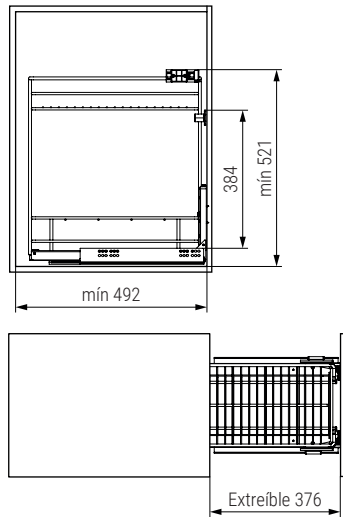

Serie CLASSIC Bandeja multiusos CALHA

NUEVO EN CATALOGO

Hoja instrucciones

- SLOW
-
- 30KG
- 16-19mm.
- E.Total

CÓDIGO	Módulo	Altura	H mín	Material	Acabado	
1008.2121V	M300	120	mín 126	acero	chromo	1 kit
1008.2122V	M350	120	mín 126	acero	chromo	1 kit
1008.2123V	M400	120	mín 126	acero	chromo	1 kit
1008.2124V	M450	120	mín 126	acero	chromo	1 kit
1008.2126V	M400	150	mín 156	acero	chromo	1 kit
1008.2127V	M450	150	mín 156	acero	chromo	1 kit
1008.2128V	M500	150	mín 156	acero	chromo	1 kit
1008.2129V	M600	150	mín 156	acero	chromo	1 kit

Serie CLASSIC Módulo botellero CANDELA

NUEVO EN CATALOGO

Hoja instrucciones

- SLOW
-
- 25KG
- 16-19mm.
- E.Parcial

CÓDIGO	Módulo	Material	Acabado	
1008.2151	M150	acero	chromo	1 kit
1008.2152	M200	acero	chromo	1 kit

Serie CLASSIC Módulo botellero ERICA

NUEVO EN CATALOGO

Hoja instrucciones

CÓDIGO	Módulo	Material	Acabado	
1008.2135	M300	acero	chromo	1 kit
1008.2136V	M400	acero	chromo	1 kit

Serie CLASSIC Botellero panero ARMINA