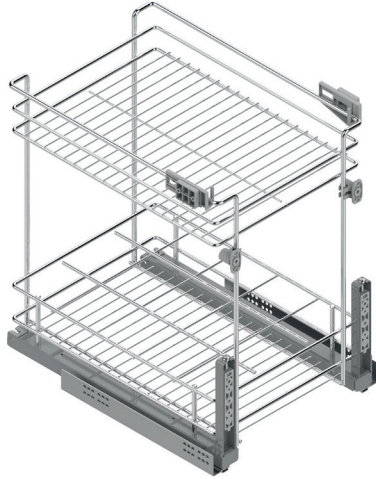

Serie CLASSIC Bandeja multiusos CALHA

NUEVO EN CATALOGO

Hoja instrucciones

- SLOW
-
- 30KG
- 16-19mm.
- E.Total

CÓDIGO	Módulo	Altura	H mín	Material	Acabado	
1008.2121V	M300	120	mín 126	acero	chromo	1 kit
1008.2122V	M350	120	mín 126	acero	chromo	1 kit
1008.2123V	M400	120	mín 126	acero	chromo	1 kit
1008.2124V	M450	120	mín 126	acero	chromo	1 kit
1008.2126V	M400	150	mín 156	acero	chromo	1 kit
1008.2127V	M450	150	mín 156	acero	chromo	1 kit
1008.2128V	M500	150	mín 156	acero	chromo	1 kit
1008.2129V	M600	150	mín 156	acero	chromo	1 kit

Serie CLASSIC Módulo botellero CANDELA

NUEVO EN CATALOGO

Hoja instrucciones

- SLOW
-
- 25KG
- 16-19mm.
- E.Parcial

CÓDIGO	Módulo	Material	Acabado	
1008.2151	M150	acero	chromo	1 kit
1008.2152	M200	acero	chromo	1 kit

Serie CLASSIC Módulo botellero ERICA

NUEVO EN CATALOGO

Hoja instrucciones

CÓDIGO	Módulo	Material	Acabado	
1008.2135	M300	acero	chromo	1 kit
1008.2136V	M400	acero	chromo	1 kit

Serie CLASSIC Botellero panero ARMINA

CÓDIGO	Módulo	Material	Acabado	
1008.2133V	M300	acero-tela	chromo	1 kit
1008.2134V	M400	acero-tela	chromo	1 kit

Serie CLASSIC Bandeja multiusos AMIRA

NUEVO
EN
CATALOGO

CÓDIGO	Módulo	Mano	Material	Acabado	
1008.148	M900	derecha	acero	cromo	1 kit
1008.149	M900	izquierda	acero	cromo	1 kit