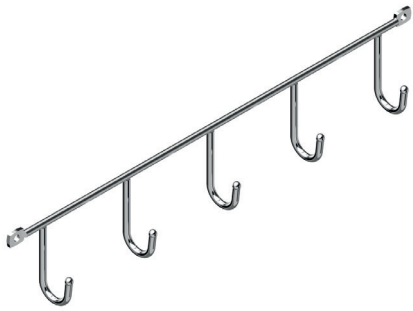

Serie CLASSIC Bandeja multiusos CALHA

NUEVO EN CATALOGO

Hoja instrucciones

- SLOW
-
- 30KG
- 16-19mm.
- E.Total

CÓDIGO	Módulo	Altura	H mín	Material	Acabado	
1008.2121V	M300	120	mín 126	acero	chromo	1 kit
1008.2122V	M350	120	mín 126	acero	chromo	1 kit
1008.2123V	M400	120	mín 126	acero	chromo	1 kit
1008.2124V	M450	120	mín 126	acero	chromo	1 kit
1008.2126V	M400	150	mín 156	acero	chromo	1 kit
1008.2127V	M450	150	mín 156	acero	chromo	1 kit
1008.2128V	M500	150	mín 156	acero	chromo	1 kit
1008.2129V	M600	150	mín 156	acero	chromo	1 kit

Hoja instrucciones

Serie CLASSIC Bandeja giratoria 180° CINTIA

NUEVO EN CATALOGO

Serie CLASSIC Bandeja giratoria 270° BERTA

NUEVO EN CATALOGO

Hoja instrucciones

Hoja instrucciones

CÓDIGO	Modulo	Ø	Material	Acabado	
1008.152V	450	750	acero	chromo	1 kit

CÓDIGO	Modulo	Material	Acabado	 1 kit
1008.803	400	acero	chromo	

Serie CLASSIC Tolva para ropa sucia CADENCE

NUEVO EN CATALOGO

Hoja instrucciones

CÓDIGO	Modulo	Material	Acabado	 1 kit
1008.2139	300	acero	chromo	1 kit
1008.2140	400	acero	chromo	1 kit
1008.2141	450	acero	chromo	1 kit
1008.2142	600	acero	chromo	1 kit

Serie CLASSIC Colgador laterales 5 perchas FLOR

NUEVO EN CATALOGO

Hoja instrucciones

Serie CLASSIC Plataforma extraíble butano LEONA
Para módulo mínimo de 400mm.

Hoja instrucciones

CÓDIGO
1008.175

Material
acero