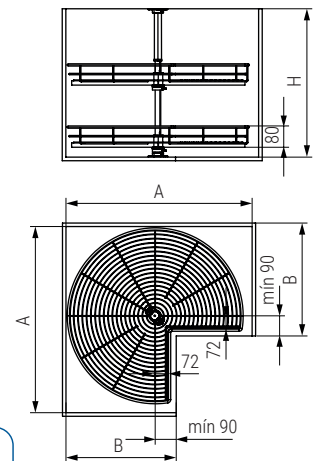

Serie CLASSIC Bandeja multiusos CALHA

NUEVO EN CATALOGO

Hoja instrucciones

- SLOW
-
- 30KG
- 16-19mm.
- E.Total

CÓDIGO	Módulo	Altura	H mín	Material	Acabado	
1008.2121V	M300	120	mín 126	acero	chromo	1 kit
1008.2122V	M350	120	mín 126	acero	chromo	1 kit
1008.2123V	M400	120	mín 126	acero	chromo	1 kit
1008.2124V	M450	120	mín 126	acero	chromo	1 kit
1008.2126V	M400	150	mín 156	acero	chromo	1 kit
1008.2127V	M450	150	mín 156	acero	chromo	1 kit
1008.2128V	M500	150	mín 156	acero	chromo	1 kit
1008.2129V	M600	150	mín 156	acero	chromo	1 kit

Hoja instrucciones

Serie CLASSIC Bandeja giratoria 180° CINTIA

NUEVO EN CATALOGO

Serie CLASSIC Bandeja giratoria 270° BERTA

NUEVO EN CATALOGO

Hoja instrucciones

Hoja instrucciones

CÓDIGO	Modulo	Ø	Material	Acabado	
1008.152V	450	750	acero	chromo	1 kit

CÓDIGO	A	B	Ø	H	Material	Acabado	
1008.150	760	460	700	min 630/máx 730	acero	chromo	1 kit
1008.151	860	510	820	min 730/máx 830	acero	chromo	1 kit

Serie CLASSIC Tolva para ropa MIRIAM

NUEVO EN CATALOGO

Hoja instrucciones