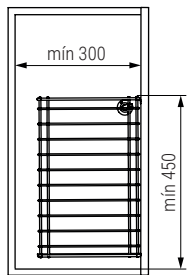

Hoja instrucciones