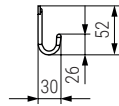

Serie CLASSIC Colgador laterales 5 perchas FLOR

NUEVO EN CATALOGO

Hoja instrucciones