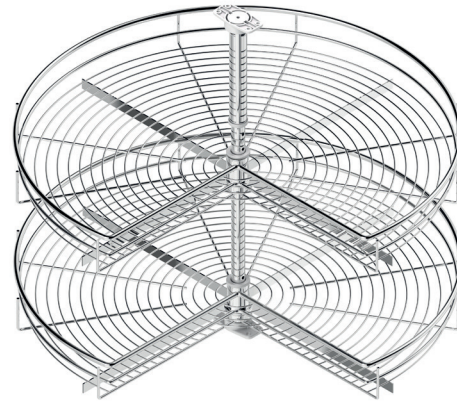

Serie CLASSIC Módulo botellero CANDELA

NUEVO EN CATALOGO

Hoja instrucciones

- SLOW
-
- 25KG
- 16-19mm.
- E.Parcial

CÓDIGO	Módulo	Material	Acabado	
1008.2151	M150	acero	chromo	1 kit
1008.2152	M200	acero	chromo	1 kit

Serie CLASSIC Módulo botellero ERICA

NUEVO EN CATALOGO

Hoja instrucciones

CÓDIGO	Módulo	Material	Acabado	
1008.2135	M300	acero	chromo	1 kit
1008.2136V	M400	acero	chromo	1 kit

Serie CLASSIC Botellero panero ARMINA

CÓDIGO	Módulo	Material	Acabado	
1008.2133V	M300	acero-tela	chromo	1 kit
1008.2134V	M400	acero-tela	chromo	1 kit

Serie CLASSIC Bandeja multiusos AMIRA

NUEVO
EN
CATALOGO

CÓDIGO	Módulo	Mano	Material	Acabado	
1008.148	M900	derecha	acero	cromo	1 kit
1008.149	M900	izquierda	acero	cromo	1 kit

Hoja instrucciones

Serie CLASSIC Bandeja giratoria 180° CINTIA

NUEVO EN CATALOGO

Serie CLASSIC Bandeja giratoria 270° BERTA

NUEVO EN CATALOGO

Hoja instrucciones

Hoja instrucciones

CÓDIGO	Modulo	Ø	Material	Acabado	
1008.152V	450	750	acero	chromo	1 kit