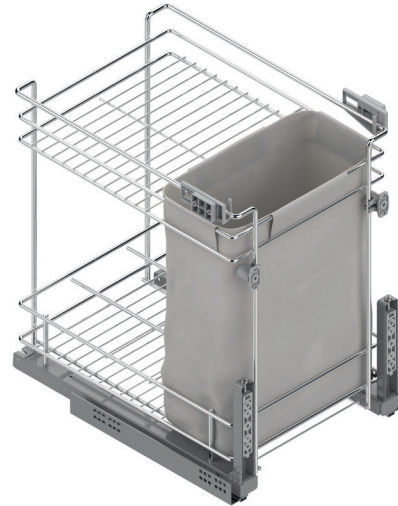

Serie CLASSIC Bandeja multiusos CALHA

NUEVO EN CATALOGO

Hoja instrucciones

- SLOW
-
- 30KG
- 16-19mm.
- E.Total

CÓDIGO	Módulo	Altura	H mín	Material	Acabado	
1008.2121V	M300	120	mín 126	acero	chromo	1 kit
1008.2122V	M350	120	mín 126	acero	chromo	1 kit
1008.2123V	M400	120	mín 126	acero	chromo	1 kit
1008.2124V	M450	120	mín 126	acero	chromo	1 kit
1008.2126V	M400	150	mín 156	acero	chromo	1 kit
1008.2127V	M450	150	mín 156	acero	chromo	1 kit
1008.2128V	M500	150	mín 156	acero	chromo	1 kit
1008.2129V	M600	150	mín 156	acero	chromo	1 kit

Serie CLASSIC Módulo botellero CANDELA

NUEVO EN CATALOGO

Hoja instrucciones

- SLOW
-
- 25KG
- 16-19mm.
- E.Parcial

CÓDIGO	Módulo	Material	Acabado	
1008.2151	M150	acero	chromo	1 kit
1008.2152	M200	acero	chromo	1 kit

Serie CLASSIC Módulo botellero ERICA

NUEVO EN CATALOGO

Hoja instrucciones

CÓDIGO	Módulo	Material	Acabado	
1008.2135	M300	acero	chromo	1 kit
1008.2136V	M400	acero	chromo	1 kit

Serie CLASSIC Botellero panero ARMINA

CÓDIGO	Módulo	Material	Acabado	
1008.2133V	M300	acero-tela	chromo	1 kit
1008.2134V	M400	acero-tela	chromo	1 kit

Serie CLASSIC Bandeja multiusos AMIRA

NUEVO
EN
CATALOGO

CÓDIGO	Módulo	Mano	Material	Acabado	
1008.148	M900	derecha	acero	cromo	1 kit
1008.149	M900	izquierda	acero	cromo	1 kit