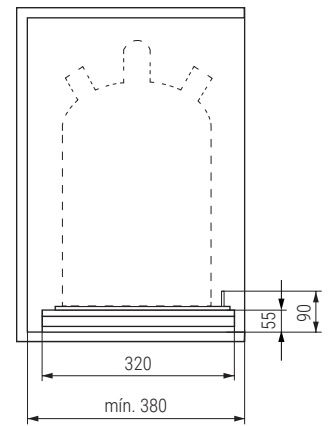

Serie CLASSIC Plataforma extraíble butano LEONA
Para módulo mínimo de 400mm.