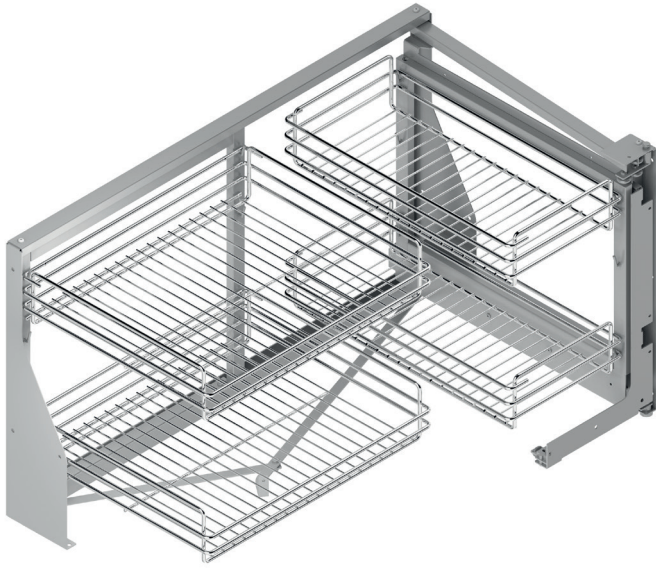

Serie CLASSIC Bandeja multiusos CALHA

NUEVO EN CATALOGO

Hoja instrucciones

- SLOW
-
- 30KG
- 16-19mm.
- E.Total

CÓDIGO	Módulo	Altura	H mín	Material	Acabado	
1008.2121V	M300	120	mín 126	acero	chromo	1 kit
1008.2122V	M350	120	mín 126	acero	chromo	1 kit
1008.2123V	M400	120	mín 126	acero	chromo	1 kit
1008.2124V	M450	120	mín 126	acero	chromo	1 kit
1008.2126V	M400	150	mín 156	acero	chromo	1 kit
1008.2127V	M450	150	mín 156	acero	chromo	1 kit
1008.2128V	M500	150	mín 156	acero	chromo	1 kit
1008.2129V	M600	150	mín 156	acero	chromo	1 kit

Serie CLASSIC Módulo botellero CANDELA

NUEVO EN CATALOGO

Hoja instrucciones

- SLOW
-
- 25KG
- 16-19mm.
- E.Parcial

CÓDIGO	Módulo	Material	Acabado	
1008.2151	M150	acero	chromo	1 kit
1008.2152	M200	acero	chromo	1 kit

Serie CLASSIC Módulo botellero ERICA

NUEVO EN CATALOGO

Hoja instrucciones

CÓDIGO	Módulo	Material	Acabado	
1008.2135	M300	acero	chromo	1 kit
1008.2136V	M400	acero	chromo	1 kit

Serie CLASSIC Botellero panero ARMINA

CÓDIGO	Módulo	Material	Acabado	
1008.2133V	M300	acero-tela	chromo	1 kit
1008.2134V	M400	acero-tela	chromo	1 kit

Serie CLASSIC Bandeja multiusos AMIRA

NUEVO
EN
CATALOGO

CÓDIGO	Módulo	Mano	Material	Acabado	
1008.148	M900	derecha	acero	cromo	1 kit
1008.149	M900	izquierda	acero	cromo	1 kit