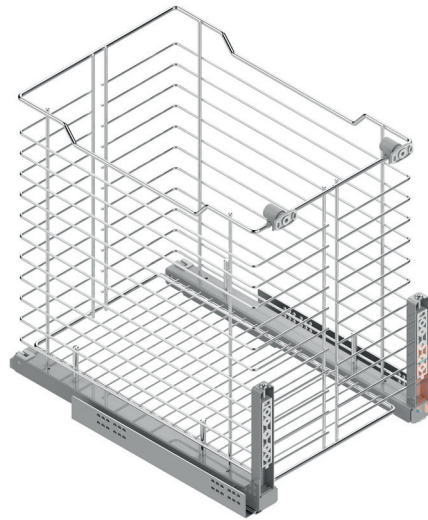

Serie CLASSIC Tolva para ropa sucia CADENCE

NUEVO EN CATALOGO