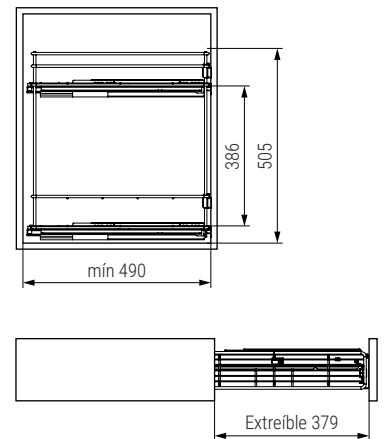

Serie CLASSIC Bandeja multiusos CALHA

NUEVO EN CATALOGO

Hoja instrucciones

- SLOW
-
- 30KG
- 16-19mm.
- E.Total

CÓDIGO	Módulo	Altura	H mín	Material	Acabado	
1008.2121V	M300	120	mín 126	acero	chromo	1 kit
1008.2122V	M350	120	mín 126	acero	chromo	1 kit
1008.2123V	M400	120	mín 126	acero	chromo	1 kit
1008.2124V	M450	120	mín 126	acero	chromo	1 kit
1008.2126V	M400	150	mín 156	acero	chromo	1 kit
1008.2127V	M450	150	mín 156	acero	chromo	1 kit
1008.2128V	M500	150	mín 156	acero	chromo	1 kit
1008.2129V	M600	150	mín 156	acero	chromo	1 kit

Serie CLASSIC Módulo botellero CANDELA

NUEVO EN CATALOGO

Hoja instrucciones

- SLOW
-
- 25KG
- 16-19mm.
- E.Parcial

CÓDIGO	Módulo	Material	Acabado	
1008.2151	M150	acero	chromo	1 kit
1008.2152	M200	acero	chromo	1 kit

Serie CLASSIC Módulo botellero ERICA

NUEVO EN CATALOGO

Hoja instrucciones

CÓDIGO	Módulo	Material	Acabado	
1008.2135	M300	acero	chromo	1 kit
1008.2136V	M400	acero	chromo	1 kit

Serie CLASSIC Botellero panero ARMINA

CÓDIGO	Módulo	Material	Acabado	
1008.2133V	M300	acero-tela	chromo	1 kit
1008.2134V	M400	acero-tela	chromo	1 kit

Serie CLASSIC Bandeja multiusos AMIRA

NUEVO
EN
CATALOGO

CÓDIGO	Módulo	Mano	Material	Acabado	
1008.148	M900	derecha	acero	cromo	1 kit
1008.149	M900	izquierda	acero	cromo	1 kit