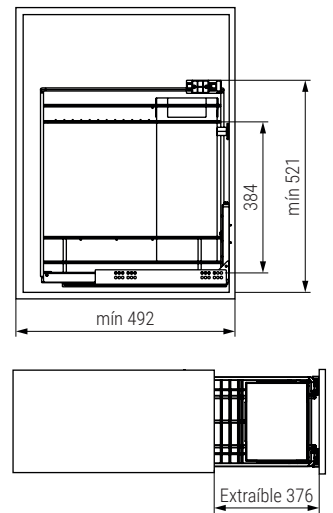

Serie CLASSIC Bandeja multiusos CALHA

NUEVO EN CATALOGO

Hoja instrucciones

- SLOW
-
- 30KG
- 16-19mm.
- E.Total

CÓDIGO	Módulo	Altura	H mín	Material	Acabado	
1008.2121V	M300	120	mín 126	acero	chromo	1 kit
1008.2122V	M350	120	mín 126	acero	chromo	1 kit
1008.2123V	M400	120	mín 126	acero	chromo	1 kit
1008.2124V	M450	120	mín 126	acero	chromo	1 kit
1008.2126V	M400	150	mín 156	acero	chromo	1 kit
1008.2127V	M450	150	mín 156	acero	chromo	1 kit
1008.2128V	M500	150	mín 156	acero	chromo	1 kit
1008.2129V	M600	150	mín 156	acero	chromo	1 kit

Serie CLASSIC Módulo botellero CANDELA

NUEVO EN CATALOGO

Hoja instrucciones

- SLOW
-
- 25KG
- 16-19mm.
- E.Parcial

CÓDIGO	Módulo	Material	Acabado	
1008.2151	M150	acero	chromo	1 kit
1008.2152	M200	acero	chromo	1 kit

Serie CLASSIC Módulo botellero ERICA

NUEVO EN CATALOGO

Hoja instrucciones

CÓDIGO	Módulo	Material	Acabado	
1008.2135	M300	acero	chromo	1 kit
1008.2136V	M400	acero	chromo	1 kit

Serie CLASSIC Botellero panero ARMINA