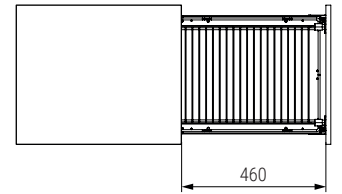

Hoja instrucciones

CÓDIGO	Modulo	Material	Acabado	1 kit
1008.2139	300	acero	chromo	1 kit
1008.2140	400	acero	chromo	1 kit
1008.2141	450	acero	chromo	1 kit
1008.2142	600	acero	chromo	1 kit