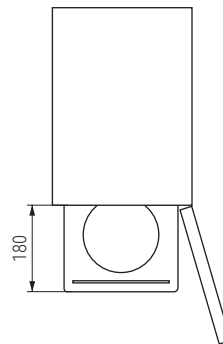

Serie CLASSIC Plataforma extraíble butano LEONA
Para módulo mínimo de 400mm.