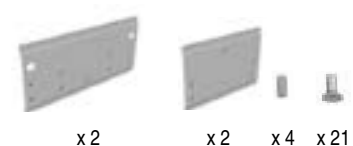

KIT PLACAS DE FIJACIÓN PARA GLOW+ CLIPPER

PLATA MATE

Código
705.189