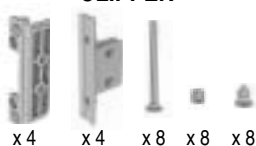

PERFIL VERTICAL SIN TIRADOR ESTÁNDAR CLIPPER

PLATA MATE

Código 2,65 metros	Código 5,30 metros
705.202	705.201

PERFIL PLÁSTICO PARA CRISTAL DE 4mm. CLIPPER

NEUTRO

Código 3 metros
705.203

PERFIL PLÁSTICO PARA PANEL DE 8mm. CLIPPER

NEUTRO

Código 3 metros
705.204

KIT BURLETE ANTI-POLVO CLIPPER

Código 12 metros
705.186

KIT DE UNIÓN PARA PERFIL SUPERIOR E INFERIOR CLIPPER

PLATA MATE

Código
705.187

KIT DE UNIONES PARA PERFIL CENTRAL CLIPPER

PLATA MATE

Código
705.188

KIT PLACAS DE FIJACIÓN PARA GLOW+ CLIPPER

PLATA MATE

Código
705.189