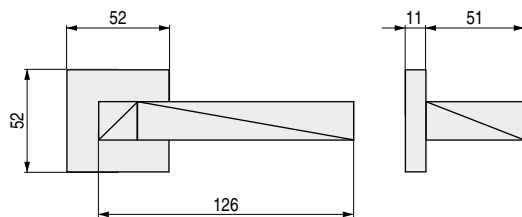

ZAMAK

AGATE

Eléctrica con reflejos piramidales

CÓDIGO	Material	Acabado	
1135.11	zamak	chromo	1 juego
1135.21	zamak	níquel satinado	1 juego

GIADA

Diseño selecto, elegante y exclusivo

CÓDIGO	Material	Acabado	
1135.10	zamak	chromo	1 juego
1135.20	zamak	níquel satinado	1 juego