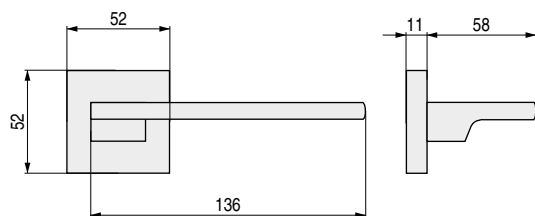

ZAMAK

AGATE

Eléctrica con reflejos piramidales

CÓDIGO	Material	Acabado	
1135.11	zamak	chromo	1 juego
1135.21	zamak	níquel satinado	1 juego

GIADA

Diseño selecto, elegante y exclusivo

CÓDIGO	Material	Acabado	
1135.10	zamak	chromo	1 juego
1135.20	zamak	níquel satinado	1 juego