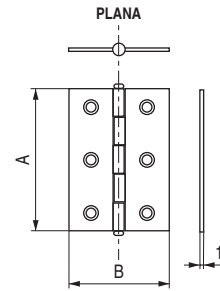

VERA SRP Bisagra plana sin remate

• Para otros acabados o materiales, consultar.

CÓDIGO	A	B	Material	Acabado	
851.42	25	25	hierro	latonado	24
851.45	40	35	hierro	latonado	24
851.61	40	35	hierro	níquel	24
9009.114	50	30	hierro	zincado	24
851.62	50	40	hierro	níquel	24
9009.115	60	35	hierro	zincado	24
851.63	60	40	hierro	níquel	24
851.64	70	50	hierro	níquel	24
851.101	40	35	hierro	zincado	24
851.104	60	40	hierro	zincado	24
9009.101	60	60	hierro	zincado	24

PIANO Bisagras en rollos de 5 y 25 metros

CÓDIGO	A	Material	Acabado	
491.5	25	hierro	níquelado	5m.
491.6	32	hierro	níquelado	5m.
491.7	40	hierro	níquelado	5m.
491.16	32	hierro	níquelado	25m.

CÓDIGO	A	Material	Acabado	
491.1	20	hierro	latonado	5m.
491.2	28	hierro	latonado	5m.
491.3	32	hierro	latonado	5m.
491.4	40	hierro	latonado	5m.
491.11	20	hierro	latonado	25m.
491.12	28	hierro	latonado	25m.
491.14	40	hierro	latonado	25m.