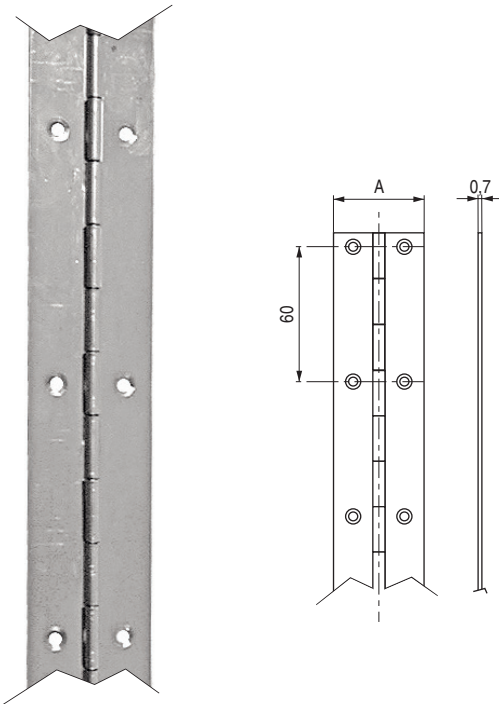

VERA SRP Bisagra plana sin remate

• Para otros acabados o materiales, consultar.

CÓDIGO	A	B	Material	Acabado	
851.42	25	25	hierro	latonado	24
851.45	40	35	hierro	latonado	24
851.61	40	35	hierro	níquel	24
9009.114	50	30	hierro	zincado	24
851.62	50	40	hierro	níquel	24
9009.115	60	35	hierro	zincado	24
851.63	60	40	hierro	níquel	24
851.64	70	50	hierro	níquel	24
851.101	40	35	hierro	zincado	24
851.104	60	40	hierro	zincado	24
9009.101	60	60	hierro	zincado	24

PIANO Bisagras en rollos de 5 y 25 metros

CÓDIGO	A	Material	Acabado	
491.5	25	hierro	níquelado	5m.
491.6	32	hierro	níquelado	5m.
491.7	40	hierro	níquelado	5m.
491.16	32	hierro	níquelado	25m.

CÓDIGO	A	Material	Acabado	
491.1	20	hierro	latonado	5m.
491.2	28	hierro	latonado	5m.
491.3	32	hierro	latonado	5m.
491.4	40	hierro	latonado	5m.
491.11	20	hierro	latonado	25m.
491.12	28	hierro	latonado	25m.
491.14	40	hierro	latonado	25m.