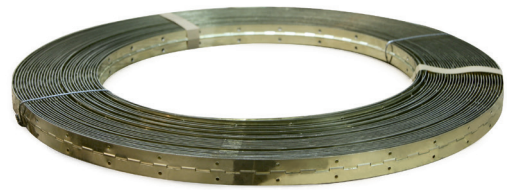

VERA SRP Bisagra plana sin remate

• Para otros acabados o materiales, consultar.

CÓDIGO	A	B	Material	Acabado	
851.42	25	25	hierro	latonado	24
851.45	40	35	hierro	latonado	24
851.61	40	35	hierro	níquel	24
9009.114	50	30	hierro	zincado	24
851.62	50	40	hierro	níquel	24
9009.115	60	35	hierro	zincado	24
851.63	60	40	hierro	níquel	24
851.64	70	50	hierro	níquel	24
851.101	40	35	hierro	zincado	24
851.104	60	40	hierro	zincado	24
9009.101	60	60	hierro	zincado	24

PIANO Bisagras en rollos de 5 y 25 metros

CÓDIGO	A	Material	Acabado	
491.5	25	hierro	níquelado	5m.
491.6	32	hierro	níquelado	5m.
491.7	40	hierro	níquelado	5m.
491.16	32	hierro	níquelado	25m.

CÓDIGO	A	Material	Acabado	
491.1	20	hierro	latonado	5m.
491.2	28	hierro	latonado	5m.
491.3	32	hierro	latonado	5m.
491.4	40	hierro	latonado	5m.
491.11	20	hierro	latonado	25m.
491.12	28	hierro	latonado	25m.
491.14	40	hierro	latonado	25m.