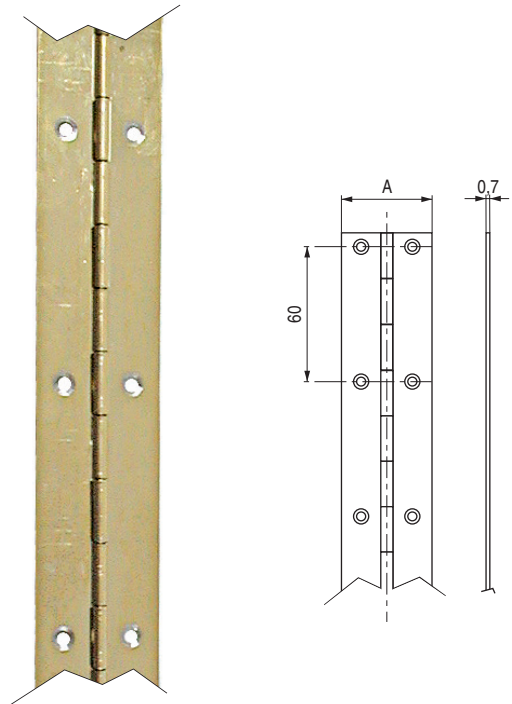

VERA SRP Bisagra plana sin remate

• Para otros acabados o materiales, consultar.

CÓDIGO	A	B	Material	Acabado	
851.42	25	25	hierro	latonado	24
851.45	40	35	hierro	latonado	24
851.61	40	35	hierro	níquel	24
9009.114	50	30	hierro	zincado	24
851.62	50	40	hierro	níquel	24
9009.115	60	35	hierro	zincado	24
851.63	60	40	hierro	níquel	24
851.64	70	50	hierro	níquel	24
851.101	40	35	hierro	zincado	24
851.104	60	40	hierro	zincado	24
9009.101	60	60	hierro	zincado	24

PIANO Bisagras en rollos de 5 y 25 metros

CÓDIGO	A	Material	Acabado	
491.5	25	hierro	níquelado	5m.
491.6	32	hierro	níquelado	5m.
491.7	40	hierro	níquelado	5m.
491.16	32	hierro	níquelado	25m.

CÓDIGO	A	Material	Acabado	
491.1	20	hierro	latonado	5m.
491.2	28	hierro	latonado	5m.
491.3	32	hierro	latonado	5m.
491.4	40	hierro	latonado	5m.
491.11	20	hierro	latonado	25m.
491.12	28	hierro	latonado	25m.
491.14	40	hierro	latonado	25m.