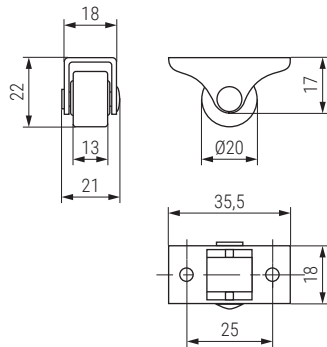

DEVON Rueda fija pequeña Ø20 H22
Fixed castor

Código
Code

1253.22

Material
acero-nylón
steel-nylon

Acabado
Finish
zincado-negro
zinc-black

1.000

NIPEX Rueda fija para nido Ø30 H36
Fixed castor

Banda rodadura
de poliuretano

Código
Code

701.10

Material
acero-poliuretano
steel-polyurethane

Acabado
Finish
zincado-gris
zinc-grey

600

ORION Rueda fija especial, muy estrecha Ø20 H22
Especial fixed castor

Banda rodadura
de poliuretano

Código
Code

1253.23

Material
acero-poliuretano
steel-polyurethane

Acabado
Finish
zincado-negro
zinc-black

1.000

MINIMA Rueda fija mini Ø12 H12
Fixed castor

Código
Code

1253.30