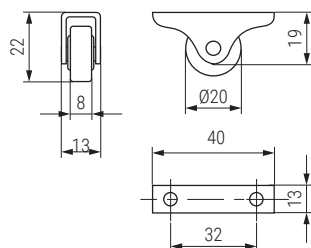

Código
Code

1253.23

Material
acero-poliuretano
steel-polyurethane

Acabado
Finish
zincado-negro
zinc-black

1.000

MINIMA Rueda fija mini Ø12 H12
Fixed castor

Código
Code

1253.30