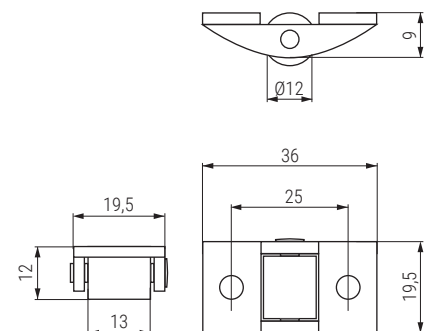

Código
Code

1253.23

Material
acero-poliuretano
steel-polyurethane

Acabado
Finish
zincado-negro
zinc-black

1.000

MINIMA Rueda fija mini Ø12 H12
Fixed castor

Código
Code

1253.30