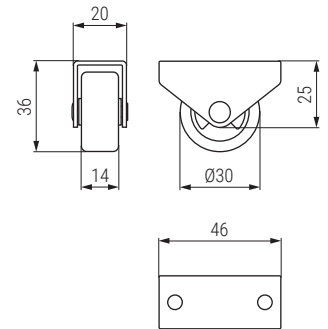

DEVON Rueda fija pequeña Ø20 H22
Fixed castor

Código
Code

1253.22

Material
acero-nylón
steel-nylon

Acabado
Finish
zincado-negro
zinc-black

1.000

NIPEX Rueda fija para nido Ø30 H36
Fixed castor

Banda rodadura
de poliuretano

Código
Code

701.10

Material
acero-poliuretano
steel-polyurethane

Acabado
Finish
zincado-gris
zinc-grey

600

ORION Rueda fija especial, muy estrecha Ø20 H22
Especial fixed castor

Banda rodadura
de poliuretano

Código
Code

1253.23

Material
acero-poliuretano
steel-polyurethane

Acabado
Finish
zincado-negro
zinc-black

1.000

MINIMA Rueda fija mini Ø12 H12
Fixed castor

Código
Code

1253.30