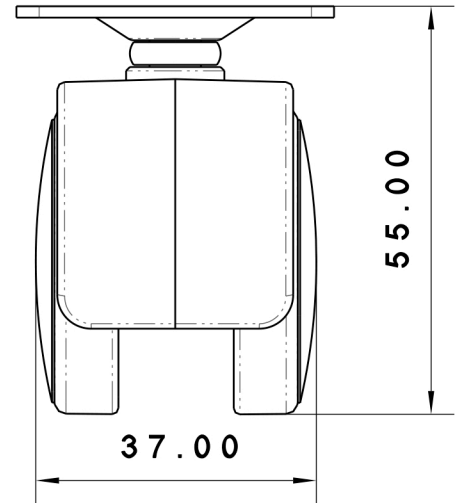

MODELO TELLY

DIN ISO 2768

	Tarih	İsim	Capacidad de carga:	49g	Ref. 381.23	
	Çizen	30.01.19	S. Gürdoğan	Peso:		
Kontrol	30.01.19	İ. Kaya			Parça Adı:	040 Polyemit Tablalı Teker
Onay	30.01.19	A.E. Tanyolaç				
Ölçek;					Malzeme:	
1/1					Parça-Ürün Kodu:	0402 MPS
	Revizyon	İsim	Tarih		Resim No:	