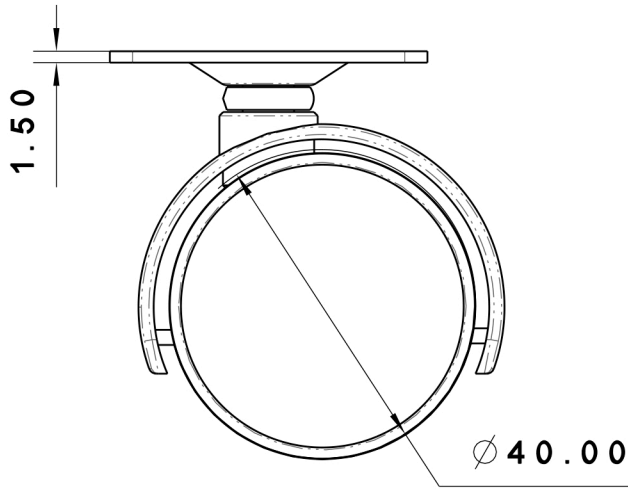

MODELO TELLY

DIN ISO 2768

	Tarih	İsim	Capacidad de carga:	49g	Ref. 381.23	
	Çizen	30.01.19	S. Gürdoğan	Peso:		
Kontrol	30.01.19	İ. Kaya			Parça Adı:	040 Polyemit Tablalı Teker
Onay	30.01.19	A.E. Tanyolaç				
Ölçek;					Malzeme:	
1/1					Parça-Ürün Kodu:	0402 MPS
	Revizyon	İsim	Tarih		Resim No:	