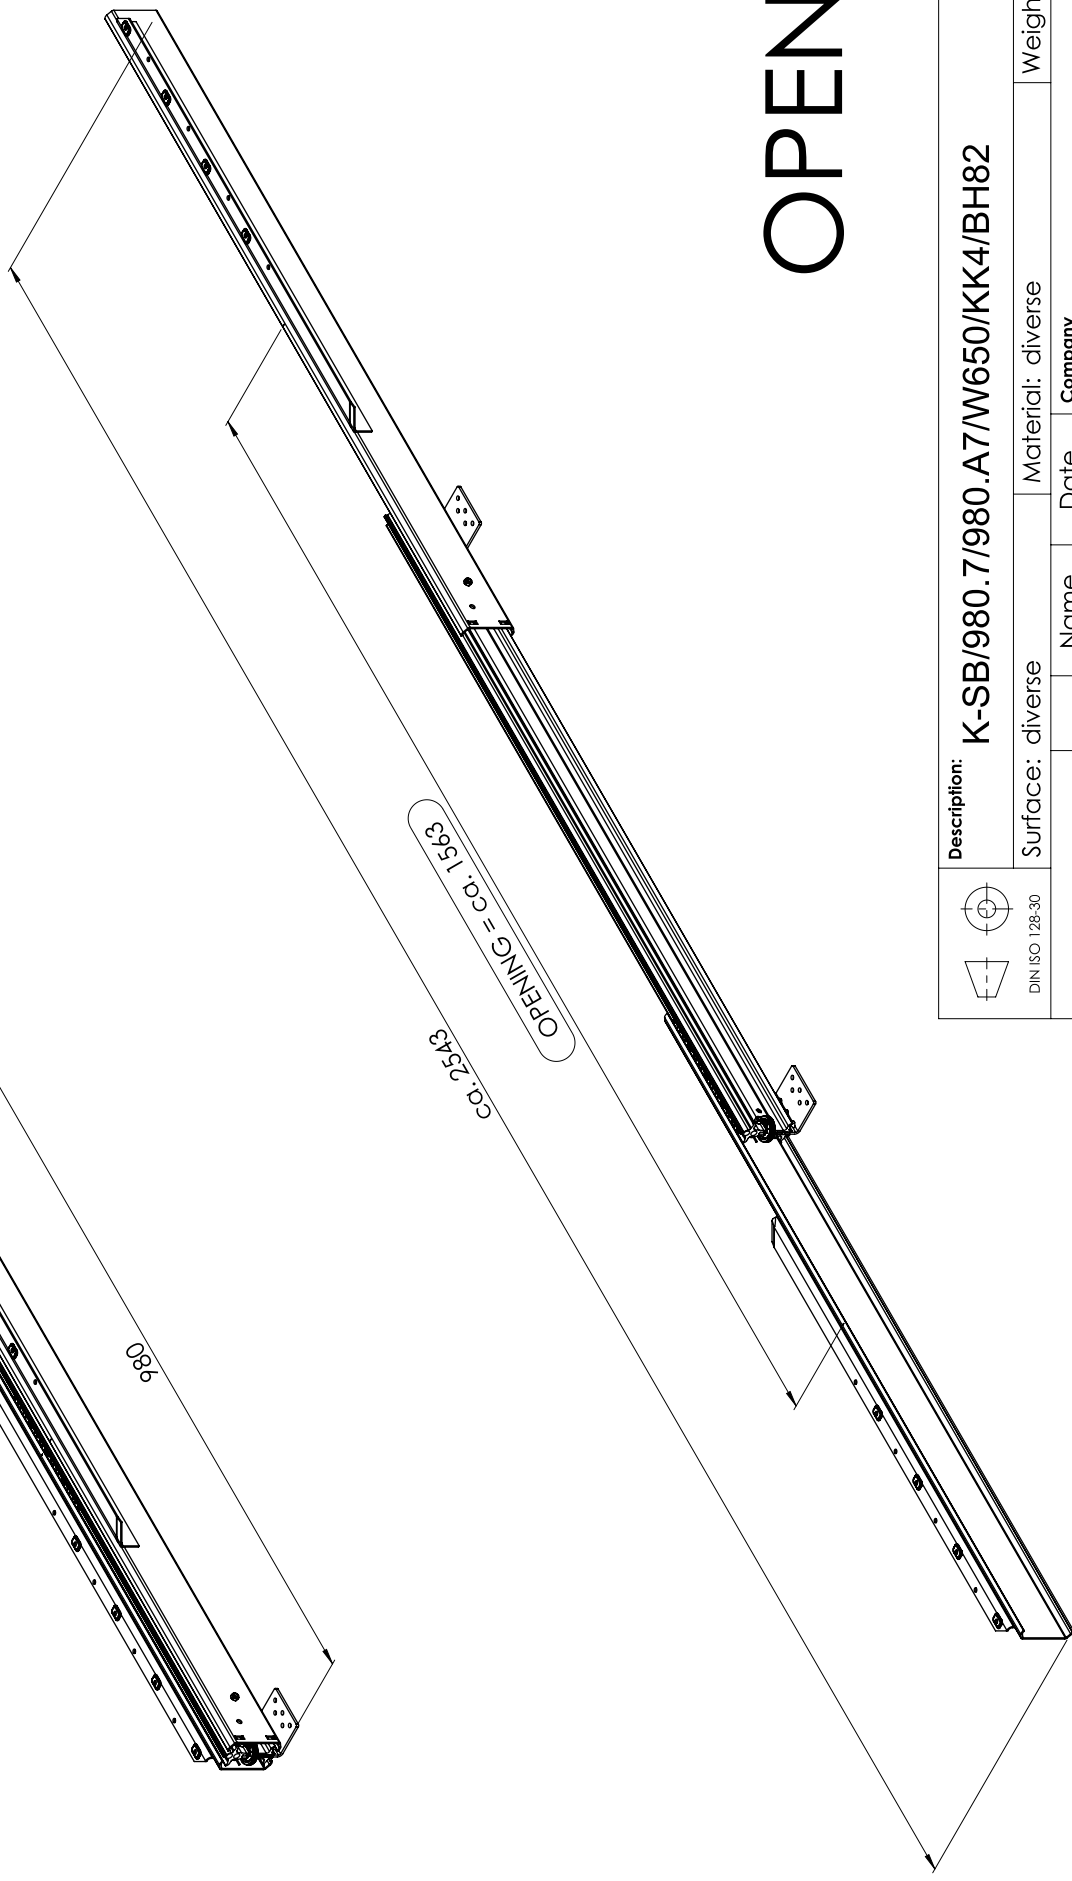

CLOSE

DIN ISO 128-30

Description:

K-SB/980.7/980.A7/W650/KK4/BH82

Surface: diverse

Material: diverse

Weight: 5.57 kg

PÖTTKER

Item No:

77098631

Scale

1:6

Page

2/3

A3