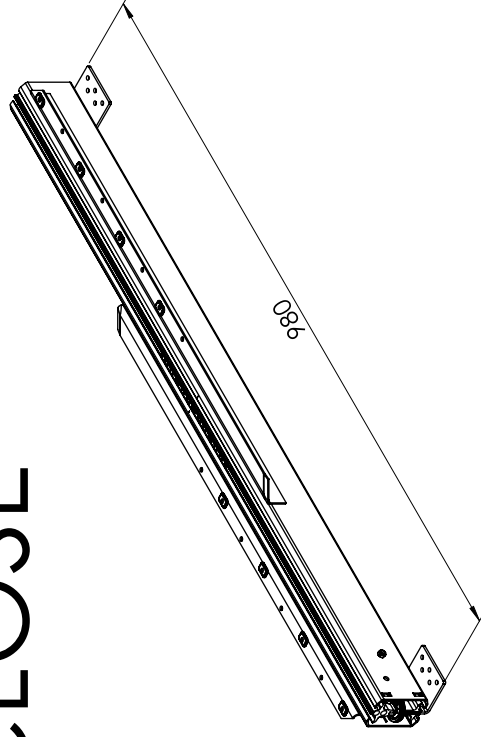

CLOSE

DIN ISO 128-30

Description:

K-SB/980.7/980.A7/W650/KK4/BH82

Surface: diverse

Material: diverse

Weight: 5.57 kg

PÖTTKER

Item No:

77098631

Scale

1:6

Page

2/3

A3