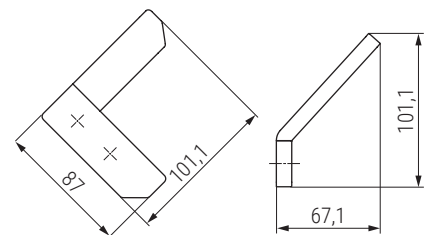

# Corner

NUEVO  
EN  
CATALOGO

Código	Material	Acabado	
991.2030	zamak	gris/gris musgo	6
991.2031	zamak	gris/amarillo	6
991.2032	zamak	gris/rosa	6
991.2033	zamak	gris/turquesa	6
991.2034	zamak	gris blanco	6
991.2035	zamak	gris negro	6