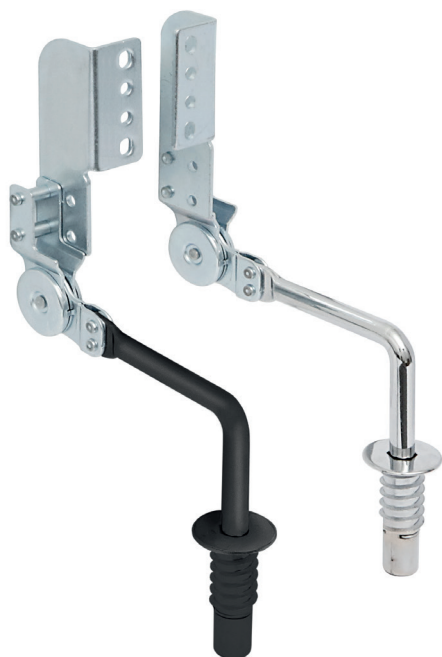

REX 90-180° LARGO Set mecanismo reclinable cabecero 6 POSICIONES

Set sofa hinge 90-180° large 6 Positions

Código
Code

Material

Acabado
Finish

427.104	acero/steel	zincado/zinc	20 sets
427.117	acero/steel	negro mate/black matt	20 sets

REX 90-180° CORTO Set mecanismo reclinable cabecero 6 POSICIONES

Set sofa hinge 90-180° short 6 Positions

Código
Code

Material

Acabado
Finish

427.103	acero/steel	zincado/zinc	20 sets
427.116	acero/steel	negro mate/black matt	20 sets