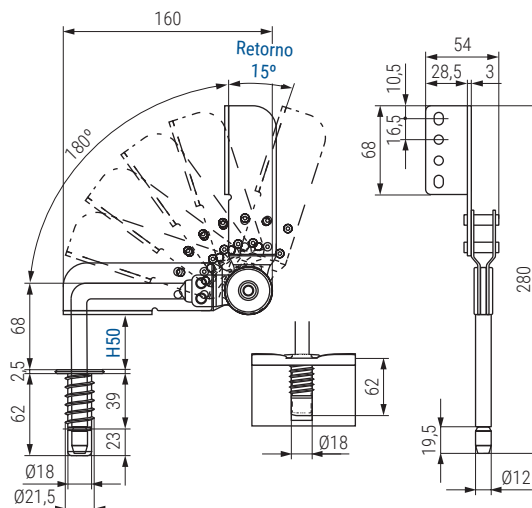

REX 90-180° LARGO Set mecanismo reclinable cabecero 6 POSICIONES

Set sofa hinge 90-180° large 6 Positions

Código
Code

Material

Acabado
Finish

427.104	acero/steel	zincado/zinc	20 sets
427.117	acero/steel	negro mate/black matt	20 sets

REX 90-180° CORTO Set mecanismo reclinable cabecero 6 POSICIONES

Set sofa hinge 90-180° short 6 Positions

Código
Code

Material

Acabado
Finish

427.103	acero/steel	zincado/zinc	20 sets
427.116	acero/steel	negro mate/black matt	20 sets