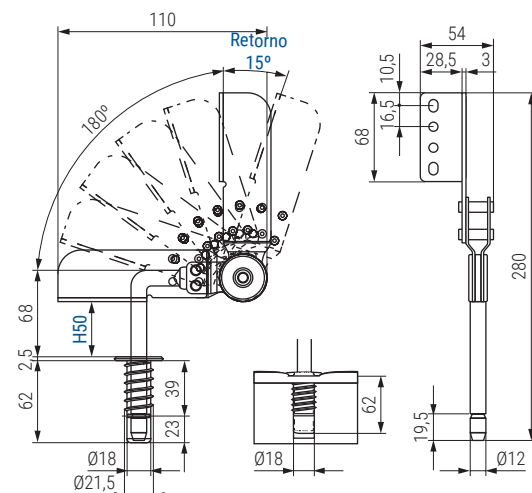

REX 90-180° LARGO Set mecanismo reclinable cabecero 6 POSICIONES

Set sofa hinge 90-180° large 6 Positions

Código
Code

Material

Acabado
Finish

427.104	acero/steel	zincado/zinc	20 sets
427.117	acero/steel	negro mate/black matt	20 sets

REX 90-180° CORTO Set mecanismo reclinable cabecero 6 POSICIONES

Set sofa hinge 90-180° short 6 Positions

Código
Code

Material

Acabado
Finish

427.103	acero/steel	zincado/zinc	20 sets
427.116	acero/steel	negro mate/black matt	20 sets