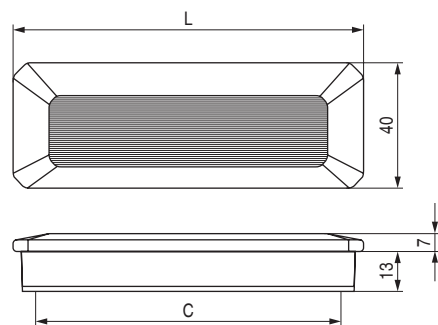

## Nebo

Código	C	L	Acabado	
544.732	96	112	grafito	25
544.731	128	144	grafito	25

## Casto

Código	Acabado	
544.103	antica firenze	50

Código	Acabado	
544.101	antica firenze	50