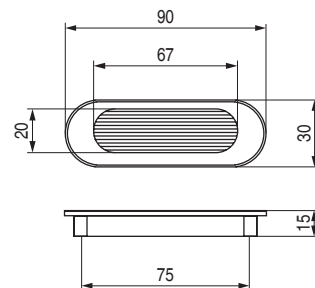

## Nebo

Código	C	L	Acabado	
544.732	96	112	grafito	25
544.731	128	144	grafito	25

## Casto

Código	Acabado	
544.103	antica firenze	50

Código	Acabado	
544.101	antica firenze	50