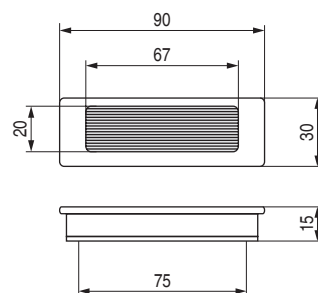

## Nebo

Código	C	L	Acabado	
544.732	96	112	grafito	25
544.731	128	144	grafito	25

## Casto

Código	Acabado	
544.103	antica firenze	50

Código	Acabado	
544.101	antica firenze	50