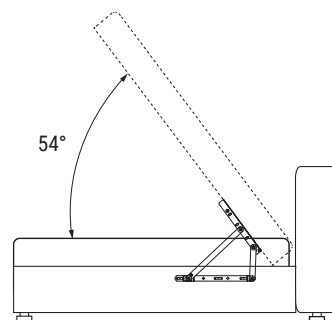

KUKU Juego de bisagras compás para pistón
Set sofa hinge with gas spring

- No incluye pistón
- Gas spring not included.

Código Code	Material	Acabado Finish	
45.1	acero/steel	negro/black	400 Sets

RESORTE M8 de gas para rosca
Gas spring for M8

Modelo GERMANY M8

Alta Calidad/High Quality

FUERZA Force	CÓDIGO Code	ØA	ØB	
250N	699.2	8	18	50
350N	699.3	8	18	50
400N	699.66	8	18	50
450N	699.69	8	18	50
500N	699.65	8	18	50
600N	699.4	8	18	50
700N	699.5	10	21	50
800N	699.6	10	21	50
900N	699.7	10	21	50
1000N	699.8	10	21	50
1150N	699.9	10	22	50
1250N	699.10	10	22	50
1400N	699.11	10	22	50
1500N	699.12	10	22	50
1600N	699.13	14	27	50
1700N	699.14	14	27	50
1900N	699.16	14	27	50