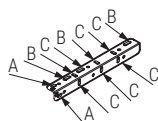

KUKU Juego de bisagras compás para pistón
Set sofa hinge with gas spring

- No incluye pistón
- Gas spring not included.

Código Code	Material	Acabado Finish	
45.1	acero/steel	negro/black	400 Sets

RESORTE M8 de gas para rosca
Gas spring for M8

Modelo GERMANY M8

Alta Calidad/High Quality

FUERZA Force	CÓDIGO Code	ØA	ØB	
250N	699.2	8	18	50
350N	699.3	8	18	50
400N	699.66	8	18	50
450N	699.69	8	18	50
500N	699.65	8	18	50
600N	699.4	8	18	50
700N	699.5	10	21	50
800N	699.6	10	21	50
900N	699.7	10	21	50
1000N	699.8	10	21	50
1150N	699.9	10	22	50
1250N	699.10	10	22	50
1400N	699.11	10	22	50
1500N	699.12	10	22	50
1600N	699.13	14	27	50
1700N	699.14	14	27	50
1900N	699.16	14	27	50