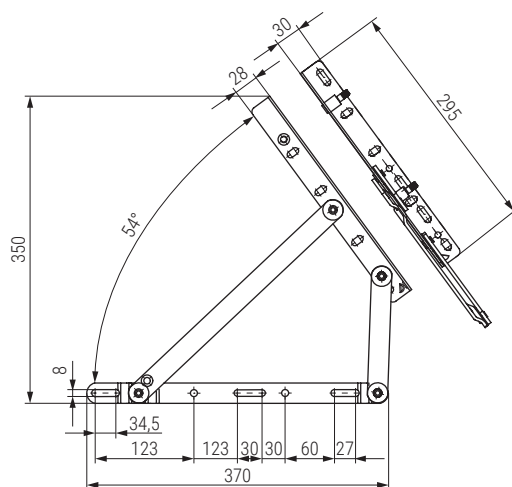

KUKU Juego de bisagras compás para pistón
Set sofa hinge with gas spring

- No incluye pistón
- Gas spring not included.

Código Code	Material	Acabado Finish	
45.1	acero/steel	negro/black	400 Sets

RESORTE M8 de gas para rosca
Gas spring for M8

Modelo GERMANY M8

Alta Calidad/High Quality

FUERZA Force	CÓDIGO Code	ØA	ØB	
250N	699.2	8	18	50
350N	699.3	8	18	50
400N	699.66	8	18	50
450N	699.69	8	18	50
500N	699.65	8	18	50
600N	699.4	8	18	50
700N	699.5	10	21	50
800N	699.6	10	21	50
900N	699.7	10	21	50
1000N	699.8	10	21	50
1150N	699.9	10	22	50
1250N	699.10	10	22	50
1400N	699.11	10	22	50
1500N	699.12	10	22	50
1600N	699.13	14	27	50
1700N	699.14	14	27	50
1900N	699.16	14	27	50