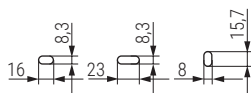

KUKU Juego de bisagras compás para pistón
Set sofa hinge with gas spring

- No incluye pistón
- Gas spring not included.

Código Code	Material	Acabado Finish	
45.1	acero/steel	negro/black	400 Sets

RESORTE M8 de gas para rosca
Gas spring for M8

Modelo GERMANY M8

Alta Calidad/High Quality

FUERZA Force	CÓDIGO Code	ØA	ØB	
250N	699.2	8	18	50
350N	699.3	8	18	50
400N	699.66	8	18	50
450N	699.69	8	18	50
500N	699.65	8	18	50
600N	699.4	8	18	50
700N	699.5	10	21	50
800N	699.6	10	21	50
900N	699.7	10	21	50
1000N	699.8	10	21	50
1150N	699.9	10	22	50
1250N	699.10	10	22	50
1400N	699.11	10	22	50
1500N	699.12	10	22	50
1600N	699.13	14	27	50
1700N	699.14	14	27	50
1900N	699.16	14	27	50