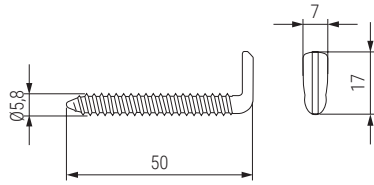

Alcayata especial con rosca madera

ACTUALIZADO EL DÍA 28/06/2023

CÓDIGO	Material	Acabado	
9021.201	hierro	zincado	1.500
9021.202	hierro	zincado	1.500