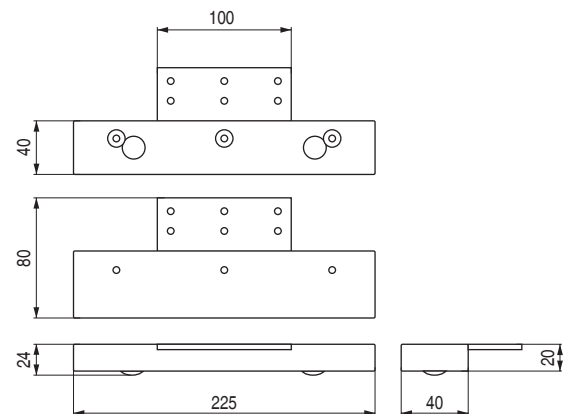

OVALEKO Pata metálica
20x40 H25

CÓDIGO	L	Material	Acabado	
9034.580	90	hierro	chromo	80
9034.601	190	hierro	chromo	80
9034.581	210	hierro	chromo	80
9034.603	220	hierro	chromo	80
9034.602	260	hierro	chromo	80

GALATEA Pata metálica
∇35 H38

ACTUALIZADO EL DÍA 16/02/2021

CÓDIGO	L	Material	Acabado	
1439.172	90	hierro	chromo	60
1439.334	170	hierro	chromo	40
1439.169	225	hierro	chromo	40
1439.170	280	hierro	chromo	40
1439.171	305	hierro	chromo	40

ALTARIA Pata metálica
∇40X20 H24

• Se pueden colocar de 2 formas, al gusto del consumidor, más dentro o más fuera del sofá, atornillando por los taladros de la placa o por los del tubo.

CÓDIGO	Material	Acabado	
9034.558	hierro	chromo	70