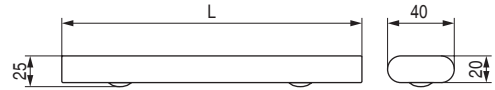

OVALEKO Pata metálica
20x40 H25

CÓDIGO	L	Material	Acabado	
9034.580	90	hierro	chromo	80
9034.601	190	hierro	chromo	80
9034.581	210	hierro	chromo	80
9034.603	220	hierro	chromo	80
9034.602	260	hierro	chromo	80

GALATEA Pata metálica
∇35 H38

ACTUALIZADO EL DÍA 16/02/2021

CÓDIGO	L	Material	Acabado	
1439.172	90	hierro	chromo	60
1439.334	170	hierro	chromo	40
1439.169	225	hierro	chromo	40
1439.170	280	hierro	chromo	40
1439.171	305	hierro	chromo	40

ALTARIA Pata metálica
∇40X20 H24

• Se pueden colocar de 2 formas, al gusto del consumidor, más dentro o más fuera del sofá, atornillando por los taladros de la placa o por los del tubo.

CÓDIGO	Material	Acabado	
9034.558	hierro	chromo	70