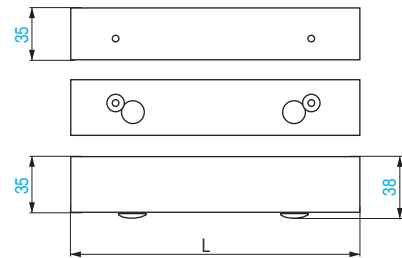

OVALEKO Pata metálica
20x40 H25

CÓDIGO	L	Material	Acabado	
9034.580	90	hierro	chromo	80
9034.601	190	hierro	chromo	80
9034.581	210	hierro	chromo	80
9034.603	220	hierro	chromo	80
9034.602	260	hierro	chromo	80

GALATEA Pata metálica
∇35 H38

ACTUALIZADO EL DÍA 16/02/2021

CÓDIGO	L	Material	Acabado	
1439.172	90	hierro	chromo	60
1439.334	170	hierro	chromo	40
1439.169	225	hierro	chromo	40
1439.170	280	hierro	chromo	40
1439.171	305	hierro	chromo	40

ALTARIA Pata metálica
∇40X20 H24

• Se pueden colocar de 2 formas, al gusto del consumidor, más dentro o más fuera del sofá, atornillando por los taladros de la placa o por los del tubo.

CÓDIGO	Material	Acabado	
9034.558	hierro	chromo	70