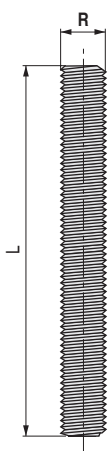

TONGA Espárrago de 2 roscas madera-metal ZINCADO

STOCK HASTA FIN DE EXISTENCIAS.
ACTUALIZADO EL DÍA 12/01/2021

- Otras medidas bajo pedido. Consultar.
- Tuercas en páginas 04.1 a 04.10.
- Material: hierro zincado.

			ZINCADO
Rosca	L LONGITUD mm.		CÓDIGO
M6	30	4.280	1191.165
	40	3.000	1191.175
	50	2.000	1191.159
	60	2.000	1191.79
	70	1.700	1191.173
	80	1.400	1191.181
M8	40	1.700	1191.142
	50	1.600	1191.93
	60	1.500	1191.94
	70	1.250	1191.95
	80	1.250	1191.96
	90	500	1191.97
	100	500	1191.107
	110	750	1191.92
	120	750	1191.160
	130	100	1191.184
M10	50	1.000	1191.154
	60	950	1191.134
	70	750	1191.135
	100	400	1191.172

BAROS Espárrago todo rosca metal ZINCADO

STOCK HASTA FIN DE EXISTENCIAS.
ACTUALIZADO EL DÍA 12/01/2021

			ZINCADO
Rosca	L LONGITUD mm.		CÓDIGO
M5	50	2.500	1191.118
	35	3.000	1191.90
	40	3.000	1191.130
	45	3.000	1191.131
M6	50	3.500	1191.91
	60	2.000	1191.110
	70	2.000	1191.140
	80	2.000	1191.161
	115	1.000	1191.168
	M8	35	2.500
40		1.600	1191.141
50		1.000	1191.122
60		1.300	1191.123
70		1.200	1191.136
80		1.250	1191.111
90		500	1191.120
100		750	1191.132
110		500	1191.127
120		500	1191.156
M10	50	1.000	1191.186
	60	1.000	1191.155

- Otras medidas, consultar.
- Tuercas en páginas 04.1 a 04.10.
- Material: hierro zincado.

VARIS Varilla roscada de metal ZINCADO

- Varillas de 1 metro.
- Consultar para otras medidas y acabados.

CÓDIGO	R	Material	Acabado	
122.33	M4	hierro	zincado	100
122.34	M5	hierro	zincado	100
122.1	M6	hierro	zincado	100
122.2	M8	hierro	zincado	50
122.3	M10	hierro	zincado	30
122.4	M12	hierro	zincado	20
122.5	M14	hierro	zincado	10
122.6	M16	hierro	zincado	10
122.7	M18	hierro	zincado	10
122.8	M20	hierro	zincado	5