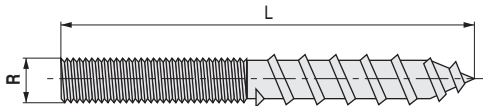

TONGA Espárrago de 2 roscas madera-metal ZINCADO

STOCK HASTA FIN DE EXISTENCIAS.
ACTUALIZADO EL DÍA 12/01/2021

- Otras medidas bajo pedido. Consultar.
- Tuercas en páginas 04.1 a 04.10.
- Material: hierro zincado.

			ZINCADO
Rosca	L LONGITUD mm.		CÓDIGO
M6	30	4.280	1191.165
	40	3.000	1191.175
	50	2.000	1191.159
	60	2.000	1191.79
	70	1.700	1191.173
	80	1.400	1191.181
M8	40	1.700	1191.142
	50	1.600	1191.93
	60	1.500	1191.94
	70	1.250	1191.95
	80	1.250	1191.96
	90	500	1191.97
	100	500	1191.107
	110	750	1191.92
	120	750	1191.160
	130	100	1191.184
M10	50	1.000	1191.154
	60	950	1191.134
	70	750	1191.135
	100	400	1191.172

BAROS Espárrago todo rosca metal ZINCADO

STOCK HASTA FIN DE EXISTENCIAS.
ACTUALIZADO EL DÍA 12/01/2021

			ZINCADO
Rosca	L LONGITUD mm.		CÓDIGO
M5	50	2.500	1191.118
	35	3.000	1191.90
	40	3.000	1191.130
	45	3.000	1191.131
M6	50	3.500	1191.91
	60	2.000	1191.110
	70	2.000	1191.140
	80	2.000	1191.161
	115	1.000	1191.168
	M8	35	2.500
40		1.600	1191.141
50		1.000	1191.122
60		1.300	1191.123
70		1.200	1191.136
80		1.250	1191.111
90		500	1191.120
100		750	1191.132
110		500	1191.127
120		500	1191.156
M10	50	1.000	1191.186
	60	1.000	1191.155