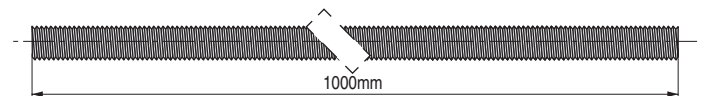

			ZINCADO
Rosca	L LONGITUD mm.		CÓDIGO
M6	30	4.280	1191.165
	40	3.000	1191.175
	50	2.000	1191.159
	60	2.000	1191.79
	70	1.700	1191.173
	80	1.400	1191.181
M8	40	1.700	1191.142
	50	1.600	1191.93
	60	1.500	1191.94
	70	1.250	1191.95
	80	1.250	1191.96
	90	500	1191.97
	100	500	1191.107
	110	750	1191.92
	120	750	1191.160
	130	100	1191.184
M10	50	1.000	1191.154
	60	950	1191.134
	70	750	1191.135
	100	400	1191.172

BAROS Espárrago todo rosca metal ZINCADO

STOCK HASTA FIN DE EXISTENCIAS.
ACTUALIZADO EL DÍA 12/01/2021

			ZINCADO
Rosca	L LONGITUD mm.		CÓDIGO
M5	50	2.500	1191.118
	35	3.000	1191.90
	40	3.000	1191.130
	45	3.000	1191.131
M6	50	3.500	1191.91
	60	2.000	1191.110
	70	2.000	1191.140
	80	2.000	1191.161
	115	1.000	1191.168
	M8	35	2.500
40		1.600	1191.141
50		1.000	1191.122
60		1.300	1191.123
70		1.200	1191.136
80		1.250	1191.111
90		500	1191.120
100		750	1191.132
110		500	1191.127
120		500	1191.156
M10	50	1.000	1191.186
	60	1.000	1191.155

- Otras medidas, consultar.
- Tuercas en páginas 04.1 a 04.10.
- Material: hierro zincado.

VARIS Varilla roscada de metal ZINCADO

- Varillas de 1 metro.
- Consultar para otras medidas y acabados.

CÓDIGO	R	Material	Acabado	
122.33	M4	hierro	zincado	100
122.34	M5	hierro	zincado	100
122.1	M6	hierro	zincado	100
122.2	M8	hierro	zincado	50
122.3	M10	hierro	zincado	30
122.4	M12	hierro	zincado	20
122.5	M14	hierro	zincado	10
122.6	M16	hierro	zincado	10
122.7	M18	hierro	zincado	10
122.8	M20	hierro	zincado	5