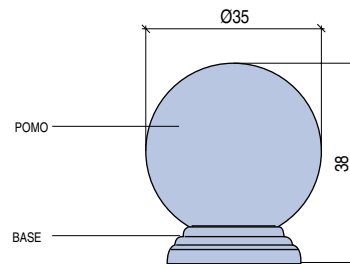

BASE TERRA-G

CÓDIGO	ACABADO		STOCK	VENTA MÍNIMA	PRECIO
135.12	oro	100	S 144	144	0,08

BASE TERRA P2

CÓDIGO	ACABADO		STOCK	VENTA MÍNIMA	PRECIO
9035.279	níquel mate	100	S 2526	500	0,10