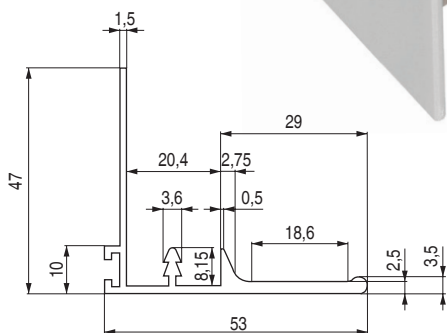

Lia SP19

Modelo Ducado

Código	Largo	Material	Acabado	
398.30	2,75m.	aluminio	anodizado plata mate	10

Código	Largo	Material	Acabado	
398.33	2,75m.	aluminio	anodizado plata mate	10