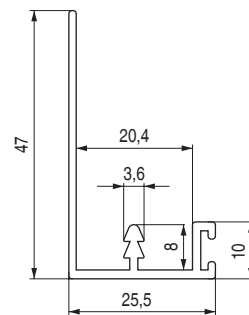

Lia SP19

Modelo Ducado

Código	Largo	Material	Acabado	
398.30	2,75m.	aluminio	anodizado plata mate	10

Código	Largo	Material	Acabado	
398.33	2,75m.	aluminio	anodizado plata mate	10