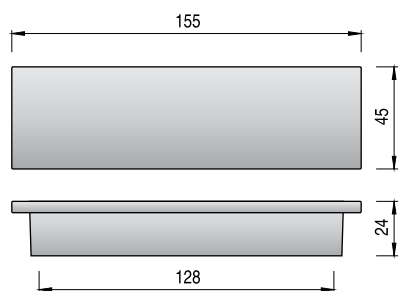

ESCUDO

3

CÓDIGO	ACABADO		STOCK	VENTA MÍNIMA	PRECIO
9040.157	chromo ral 9006	25	S 16	16	3,40

ARISTA

CÓDIGO	M	L	ACABADO		STOCK	VENTA MÍNIMA	PRECIO
9040.199	160	190	chromo ral 9006	25	S 91	91	1,75
9040.200	160	190	níquel cepillado	25	S 87	87	2,75
9040.201	224	254	chromo ral 9006	25	S 17	17	2,05
9040.202	224	254	níquel cepillado	25	S 98	98	3,20

SHIRA

CÓDIGO	ACABADO		STOCK	VENTA MÍNIMA	PRECIO
9040.197	chromo ral 9006	25	S 38	38	2,80