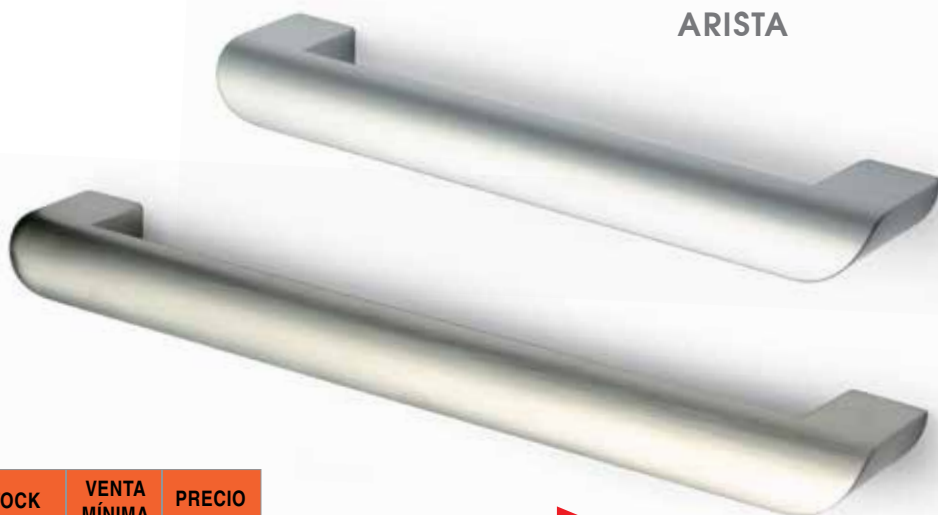

ESCUDO

3

CÓDIGO	ACABADO		STOCK	VENTA MÍNIMA	PRECIO
9040.157	chromo ral 9006	25	S 16	16	3,40

ARISTA

CÓDIGO	M	L	ACABADO		STOCK	VENTA MÍNIMA	PRECIO
9040.199	160	190	chromo ral 9006	25	S 91	91	1,75
9040.200	160	190	níquel cepillado	25	S 87	87	2,75
9040.201	224	254	chromo ral 9006	25	S 17	17	2,05
9040.202	224	254	níquel cepillado	25	S 98	98	3,20

SHIRA

CÓDIGO	ACABADO		STOCK	VENTA MÍNIMA	PRECIO
9040.197	chromo ral 9006	25	S 38	38	2,80