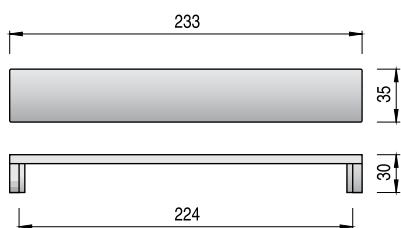

ESCUDO

3

CÓDIGO	ACABADO		STOCK	VENTA MÍNIMA	PRECIO
9040.157	chromo ral 9006	25	S 16	16	3,40

ARISTA

CÓDIGO	M	L	ACABADO		STOCK	VENTA MÍNIMA	PRECIO
9040.199	160	190	chromo ral 9006	25	S 91	91	1,75
9040.200	160	190	níquel cepillado	25	S 87	87	2,75
9040.201	224	254	chromo ral 9006	25	S 17	17	2,05
9040.202	224	254	níquel cepillado	25	S 98	98	3,20

SHIRA

CÓDIGO	ACABADO		STOCK	VENTA MÍNIMA	PRECIO
9040.197	chromo ral 9006	25	S 38	38	2,80