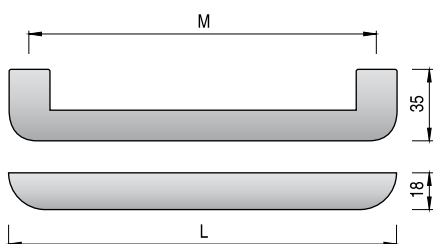

ESCUDO

3

CÓDIGO	ACABADO		STOCK	VENTA MÍNIMA	PRECIO
9040.157	chromo ral 9006	25	S 16	16	3,40

ARISTA

CÓDIGO	M	L	ACABADO		STOCK	VENTA MÍNIMA	PRECIO
9040.199	160	190	chromo ral 9006	25	S 91	91	1,75
9040.200	160	190	níquel cepillado	25	S 87	87	2,75
9040.201	224	254	chromo ral 9006	25	S 17	17	2,05
9040.202	224	254	níquel cepillado	25	S 98	98	3,20

SHIRA

CÓDIGO	ACABADO		STOCK	VENTA MÍNIMA	PRECIO
9040.197	chromo ral 9006	25	S 38	38	2,80