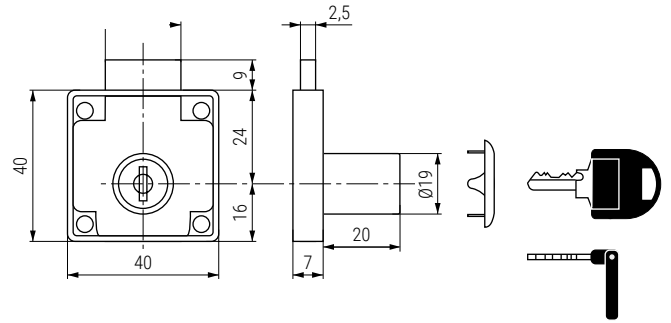

BORIS Cerradura de solapar de bombillo

Para cajón

CÓDIGO	Descripción	Material	Acabado	
3523.51	llaves diferentes	acero-plástico	negro	240
3523.52	llaves iguales	acero-plástico	negro	240
3523.151	llaves diferentes	acero-plástico	níquel	240
3523.152	llaves iguales	acero-plástico	níquel	240

CHERY Cerradura de bombillo para cristal

Para armario

• Tornillos incluidos.

CÓDIGO	Llave	Material	Acabado	
3523.40	iguales	acero	cromo	12
3523.41	diferentes	acero	cromo	12

RYZE Cerradura de armario 16x??

SOGO Escuadra tope rectangular 33X15

ACTUALIZADO EL DÍA 28/05/2024

CÓDIGO	Material	Acabado	
415.28	acero	zincado	50