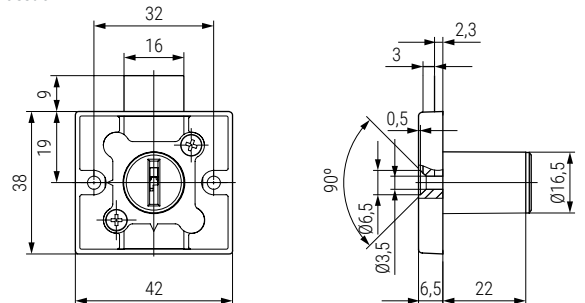

BORIS Cerradura de solapar de bombillo

Para cajón

CÓDIGO	Descripción	Material	Acabado	
3523.51	llaves diferentes	acero-plástico	negro	240
3523.52	llaves iguales	acero-plástico	negro	240
3523.151	llaves diferentes	acero-plástico	níquel	240
3523.152	llaves iguales	acero-plástico	níquel	240

CHERY Cerradura de bombillo para cristal

Para armario

• Tornillos incluidos.

CÓDIGO	Llave	Material	Acabado	
3523.40	iguales	acero	cromo	12
3523.41	diferentes	acero	cromo	12

RYZE Cerradura de armario 16x??

SOGO Escuadra tope rectangular 33X15

ACTUALIZADO EL DÍA 28/05/2024

CÓDIGO	Material	Acabado	
415.28	acero	zincado	50