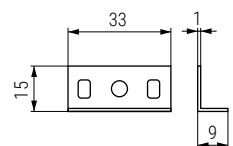

BORIS Cerradura de solapar de bombillo

Para cajón

CÓDIGO	Descripción	Material	Acabado	
3523.51	llaves diferentes	acero-plástico	negro	240
3523.52	llaves iguales	acero-plástico	negro	240
3523.151	llaves diferentes	acero-plástico	níquel	240
3523.152	llaves iguales	acero-plástico	níquel	240

SOGO Escuadra tope rectangular 33X15

ACTUALIZADO EL DÍA 28/05/2024

CÓDIGO	Material	Acabado	
415.28	acero	zincado	50