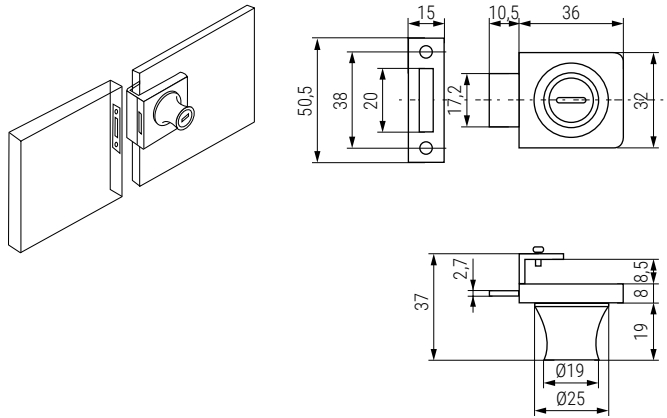

BORIS Cerradura de solapar de bombillo

Para cajón

CÓDIGO	Descripción	Material	Acabado	
3523.51	llaves diferentes	acero-plástico	negro	240
3523.52	llaves iguales	acero-plástico	negro	240
3523.151	llaves diferentes	acero-plástico	níquel	240
3523.152	llaves iguales	acero-plástico	níquel	240

CHERY Cerradura de bombillo para cristal

Para armario

• Tornillos incluidos.

CÓDIGO	Llave	Material	Acabado	
3523.40	iguales	acero	cromo	12
3523.41	diferentes	acero	cromo	12

RYZE Cerradura de armario 16x??

SOGO Escuadra tope rectangular 33X15

ACTUALIZADO EL DÍA 28/05/2024

CÓDIGO	Material	Acabado	
415.28	acero	zincado	50