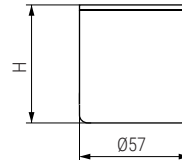

BLU Pata plástico H20-H35
Plastic sofa leg

Código Code	H	L	Material	Acabado Finish	
317.27	20	60	plástico/plastic	negro/black	700
317.3	35	80	plástico/plastic	negro/black	330

ARON Pata plástico H70 - H97 - H105
Plastic sofa leg

- Usar DIN 933 M8X50/60 (Salida rosca 14/24.). No incluido.
- Use DIN 933 M8X50/60. (Upper thread 14/24.) Not included.

Código Code	Material	Acabado Finish	
317.28	plástico/plastic	negro/black	170

Suplemento para pata **ASTI** H30
Plastic supplement

- Usar DIN 933 M8X80/90/100 (Salida rosca 10/20/30). No incluido.
- Use DIN 933 M8X80/90/100. (Upper thread 10/20/30). Not included.

Código Code	Material	Acabado Finish	
317.30	plástico/plastic	negro/black	500