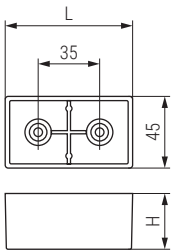

BLU Pata plástico H20-H35
Plastic sofa leg

Código Code	H	L	Material	Acabado Finish	
317.27	20	60	plástico/plastic	negro/black	700
317.3	35	80	plástico/plastic	negro/black	330

ARON Pata plástico H70 - H97 - H105
Plastic sofa leg

Código Code	H	Material	Acabado Finish	
317.11	70	plástico/plastic	negro/black	285
317.13	97	plástico/plastic	negro/black	180
317.12	105	plástico/plastic	negro/black	180

ASTI Pata plástico H120
Plastic sofa leg

- Usar DIN 933 M8X50/60 (Salida rosca 14/24.). No incluido.
- Use DIN 933 M8X50/60. (Upper thread 14/24.) Not included.

Código Code	Material	Acabado Finish	
317.28	plástico/plastic	negro/black	170

Suplemento para pata **ASTI** H30
Plastic supplement

- Usar DIN 933 M8X80/90/100 (Salida rosca 10/20/30). No incluido.
- Use DIN 933 M8X80/90/100. (Upper thread 10/20/30). Not included.

Código Code	Material	Acabado Finish	
317.30	plástico/plastic	negro/black	500