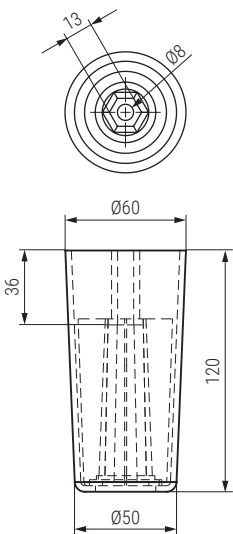

BLU Pata plástico H20-H35
Plastic sofa leg

Código Code	H	L	Material	Acabado Finish	
317.27	20	60	plástico/plastic	negro/black	700
317.3	35	80	plástico/plastic	negro/black	330

ARON Pata plástico H70 - H97 - H105
Plastic sofa leg

Código Code	H	Material	Acabado Finish	
317.11	70	plástico/plastic	negro/black	285
317.13	97	plástico/plastic	negro/black	180
317.12	105	plástico/plastic	negro/black	180

ASTI Pata plástico H120
Plastic sofa leg

- Usar DIN 933 M8X50/60 (Salida rosca 14/24.). No incluido.
- Use DIN 933 M8X50/60. (Upper thread 14/24.) Not included.

Código Code	Material	Acabado Finish	
317.28	plástico/plastic	negro/black	170

Suplemento para pata **ASTI** H30
Plastic supplement

- Usar DIN 933 M8X80/90/100 (Salida rosca 10/20/30). No incluido.
- Use DIN 933 M8X80/90/100. (Upper thread 10/20/30). Not included.

Código Code	Material	Acabado Finish	
317.30	plástico/plastic	negro/black	500