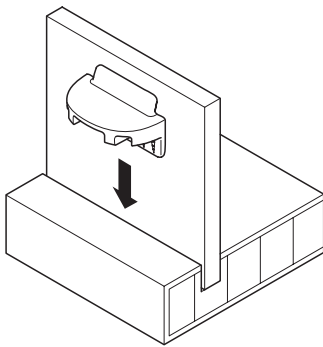

IXCONNECT Herraje de unión para trasera

Cantidad recomendada de conectores para panel trasero:

- Para altura del armario <600 mm: 4 piezas
- Para altura del armario <1200 mm: 6 piezas

- Aplicable como herraje de unión para trasera en muebles pequeños.
- Montaje sencillo y sin herramientas. No es necesario un taladro adicional.
- Para montajes ocultos, ya que el montaje se lleva a cabo desde la trasera del mueble.