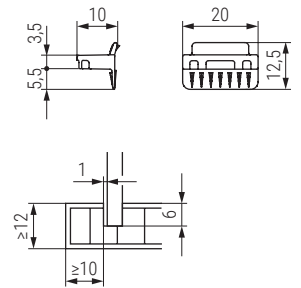

IXCONNECT Herraje de unión para trasera

Cantidad recomendada de conectores para panel trasero:

- Para altura del armario <600 mm: 4 piezas
- Para altura del armario <1200 mm: 6 piezas

- Aplicable como herraje de unión para trasera en muebles pequeños.
- Montaje sencillo y sin herramientas. No es necesario un taladro adicional.
- Para montajes ocultos, ya que el montaje se lleva a cabo desde la trasera del mueble.

CÓDIGO	Material	Acabado	
573.41	plástico	gris	100