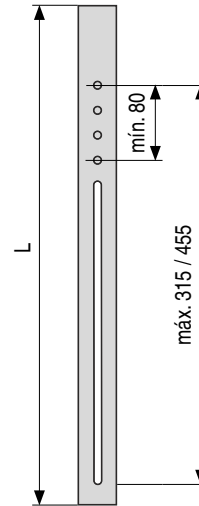

**PERFILA** Sistema de panelamiento para decoración, armarios, expositores, tiendas...  
**Para espesor de tablero máximo de 18mm.**

**PERFILA**

Soporte para TV / LCD **PERFILA**  
 Tubo cuadrado de 45x45mm.

• Se sirve por juegos. 1 juego = 2 soportes.

CÓDIGO	L	Material	Acabado	
273.48	400	aluminio	plata mate	1 juego
273.49	550	aluminio	plata mate	1 juego