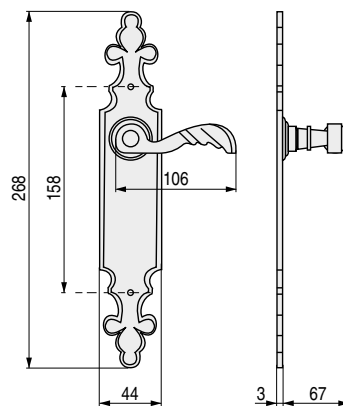

## Serie REINA

Líneas majestuosas en tu hogar

• Disponible en otros acabados, bajo pedido. Consultar.

CÓDIGO	Material	Acabado	
78.71	hierro forjado	negro	1 juego

• Disponible en otros acabados, bajo pedido. Consultar.

CÓDIGO	Material	Acabado	
78.72	hierro forjado	negro	1 juego