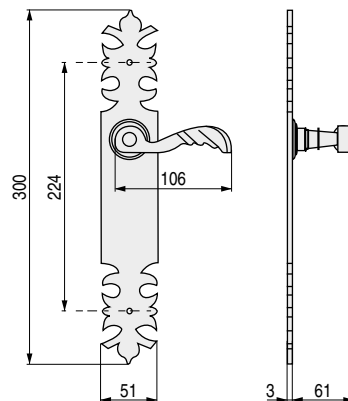

## Serie REINA

Líneas majestuosas en tu hogar

• Disponible en otros acabados, bajo pedido. Consultar.

CÓDIGO	Material	Acabado	
78.71	hierro forjado	negro	1 juego

• Disponible en otros acabados, bajo pedido. Consultar.

CÓDIGO	Material	Acabado	
78.72	hierro forjado	negro	1 juego