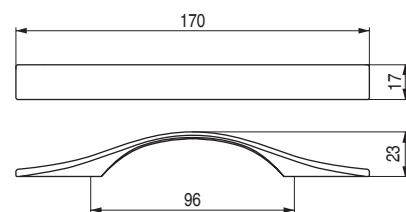

Orangino

Código	Acabado	
1435.590	aluminio ral 9006	50
1435.591	negro mate	50

Orange

Código	Acabado	
1435.553	chromo	25
1435.554	aluminio ral 9006	25
1435.555	negro mate	25

• Artículo con métrica 6, especial para canapés

Código	Acabado	
1435.104	chromo	25