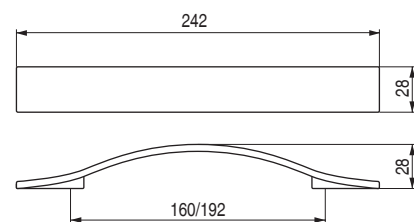

Orangino

Código	Acabado	
1435.590	aluminio ral 9006	50
1435.591	negro mate	50

Orange

Código	Acabado	
1435.553	chromo	25
1435.554	aluminio ral 9006	25
1435.555	negro mate	25

• Artículo con métrica 6, especial para canapés

Código	Acabado	
1435.104	chromo	25