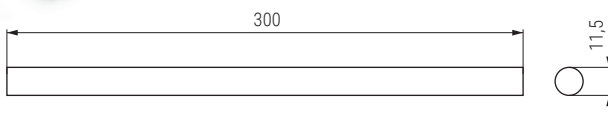

**SIMHM12 P** Adhesivo termofusible 180W.  
Glue gun 180W.

Ficha técnica  
Data sheet

Código Code	Wattios Watts	Peso Weight	
1194.3	180W	340g.	1

**K-2200** Adhesivo termofusible 220W.  
Glue gun 220W.

Ficha técnica  
Data sheet

Código Code	Wattios Watts	Peso Weight	
1194.2	220W	600g.	1

**K-3350** Adhesivo termofusible 300W.  
Glue gun 300W

Ficha técnica  
Data sheet

Código Code	Wattios Watts	Peso Weight	
1194.4	180W	340g.	1

**SIMHM12 HD** Adhesivo termofusible 400W.  
Glue gun 400W

Ficha técnica  
Data sheet

Código Code	Wattios Watts	Peso Weight	
1194.1	400W	600g.	1

**SILITE** Adhesivo termofusible  
Hot melt adhesive

• 1 kilo = 34 barra/bar.

Código Code	Color	
142.4	transparente/transparent	10kg.