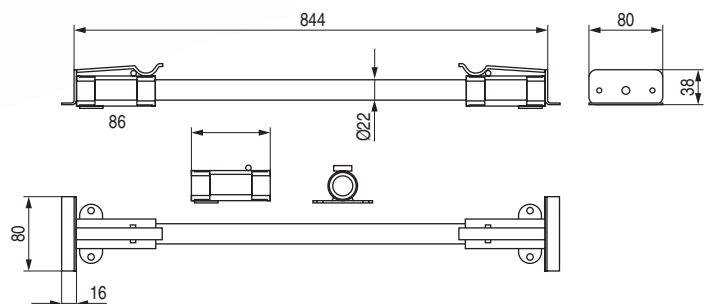

KAT Bisagra plana

CÓDIGO	Material	Acabado	
948.11	hierro	galvanizado	250

KATLINY Bisagra plana

CÓDIGO	Material	Acabado	
948.38	hierro	en bruto	250

KATLIN Bisagra plana

CÓDIGO	Material	Acabado	
948.28	hierro	zincado	100

TARI Mecanismo telescópico para asiento sofa extracción 0-650mm. Derecha-Izquierda

CÓDIGO	Material	Acabado	
567.35	hierro	zincado	10 juegos