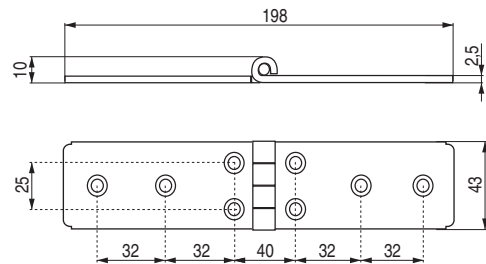

KAT Bisagra plana

CÓDIGO	Material	Acabado	
948.11	hierro	galvanizado	250

KATLINY Bisagra plana

CÓDIGO	Material	Acabado	
948.38	hierro	en bruto	250

KATLIN Bisagra plana

CÓDIGO	Material	Acabado	
948.28	hierro	zincado	100

TARI Mecanismo telescópico para asiento sofa extracción 0-650mm. Derecha-Izquierda

CÓDIGO	Material	Acabado	
567.35	hierro	zincado	10 juegos