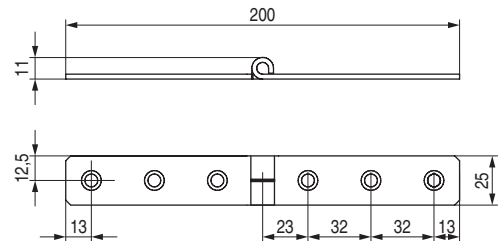

KAT Bisagra plana

CÓDIGO	Material	Acabado	
948.11	hierro	galvanizado	250

KATLINY Bisagra plana

CÓDIGO	Material	Acabado	
948.38	hierro	en bruto	250

KATLIN Bisagra plana

CÓDIGO	Material	Acabado	
948.28	hierro	zincado	100

TARI Mecanismo telescópico para asiento sofa extracción 0-650mm. Derecha-Izquierda

CÓDIGO	Material	Acabado	
567.35	hierro	zincado	10 juegos