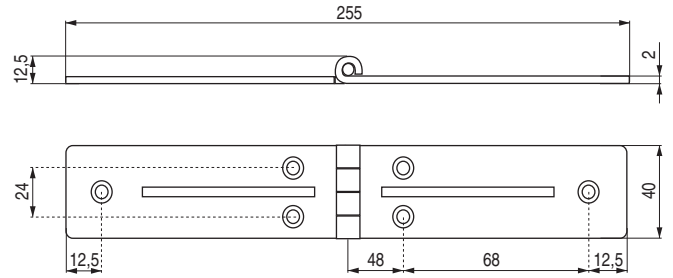

KAT Bisagra plana

CÓDIGO	Material	Acabado	
948.11	hierro	galvanizado	250

KATLINY Bisagra plana

CÓDIGO	Material	Acabado	
948.38	hierro	en bruto	250

KATLIN Bisagra plana

CÓDIGO	Material	Acabado	
948.28	hierro	zincado	100

TARI Mecanismo telescópico para asiento sofa extracción 0-650mm. Derecha-Izquierda

CÓDIGO	Material	Acabado	
567.35	hierro	zincado	10 juegos