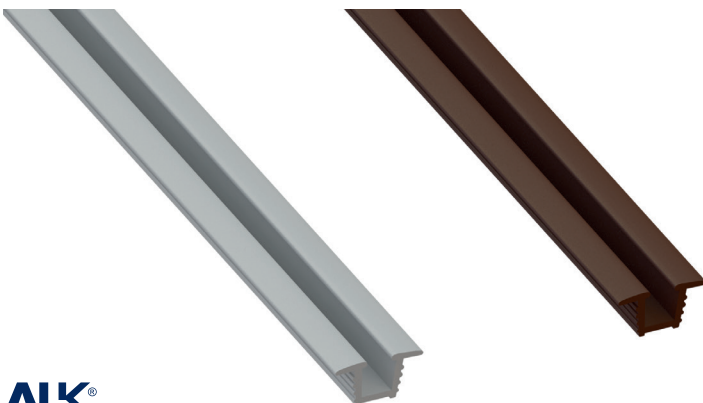

ACTUALIZADO EL DÍA 20/02/2023

CÓDIGO	Material	Acabado	
443.28	plástico	marrón	1.000
443.48	plástico	gris	1.000

ACTUALIZADO EL DÍA 20/02/2023

CÓDIGO	Material	Acabado	
443.29	plástico	marrón	1.000
443.49	plástico	gris	1.000

Guía de plástico RUMOR