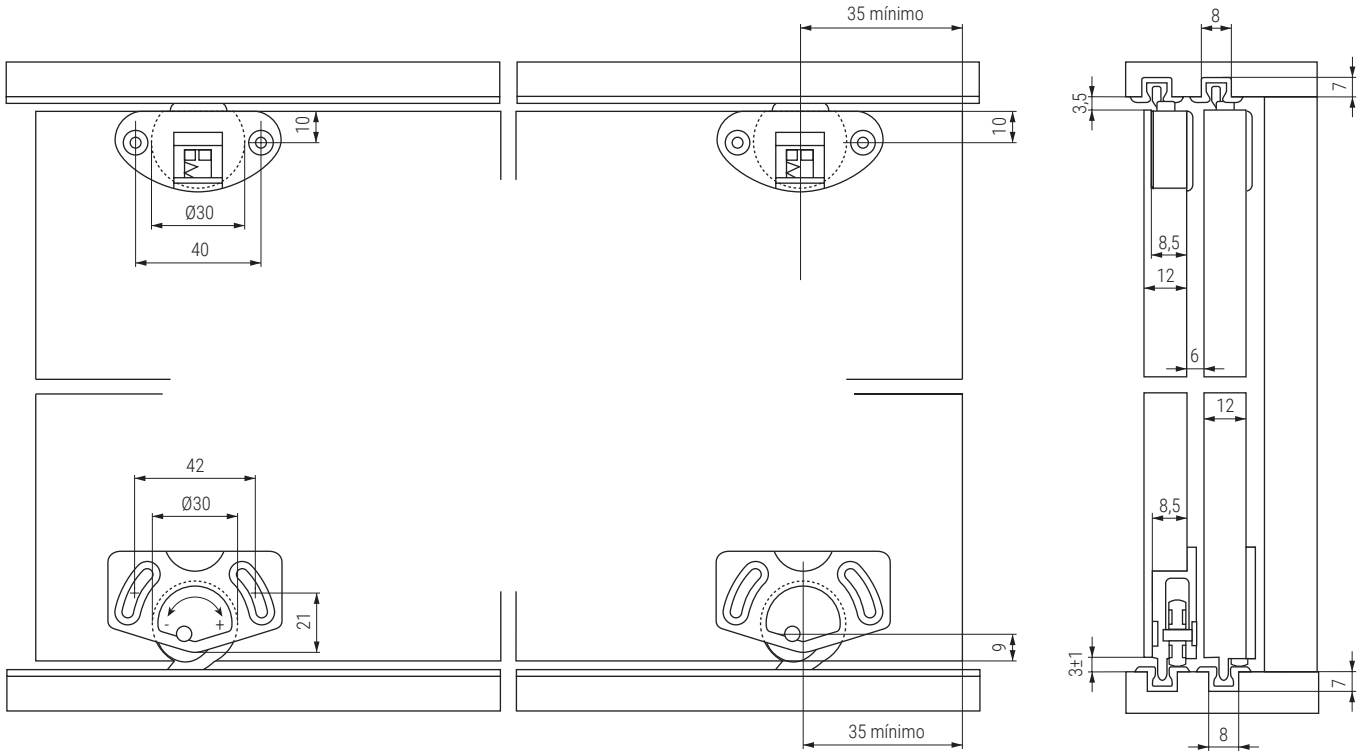

RUMOR Sistema de herrajes para puertas correderas de madera
Con elementos de deslizamiento en plástico
Para puertas internas superpuestas

RUMOR