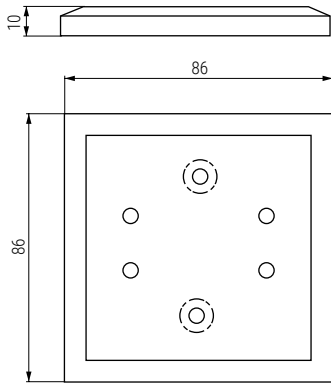

PLACA CR Placa para insertar con QUARON para mesas de cristal de 80x80mm.
Glass adapter for leg connector 80x80mm.

Vista superior
Top view

Vista inferior
Bottom view

- 1 juego son 4 placas
- 1 set 4 plates

Código Code	Material Material	Acabado Finish	
1158.201	zamak/zinc alloy	gris/grey RAL 9006	1 set

- Adhesivo para cristal, para pegar con lámpara ultravioleta
- Glass adhesive, for UV light

LOCTITE UV

Código Code	Descripción Description	Observaciones Observations	
866.26	adhesivo/adhesive	250ml.	10
411.174	lámpara UV/lamp UV	300W.	1