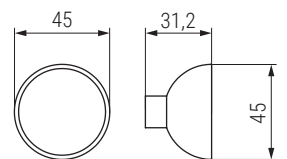

Bol

NUEVO
EN
CATALOGO

Código	Material	Acabado	
991.2070	aluminio	negro mate/sapelli	12
991.2071	aluminio	negro mate/haya	12
991.2072	aluminio	negro mate/blanco	12