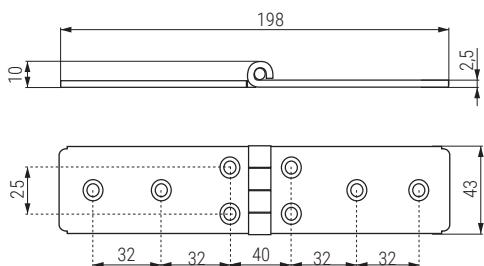

KAT Bisagra plana
Sofa hinge

Código Code	Material	Acabado Finish	
948.11	acero/steel	galvanizado/galvanized	200

KATLINY Bisagra plana
Sofa hinge

Código Code	Material	Acabado Finish	
948.38	acero/steel	crudo/raw	250

KATLIN Bisagra plana
Sofa hinge

Código Code	Material	Acabado Finish	
948.28	acero/steel	zincado/zinc	100