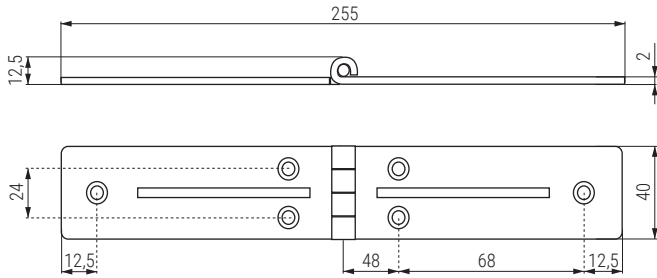

KAT Bisagra plana
Sofa hinge

Código Code	Material	Acabado Finish	
948.11	acero/steel	galvanizado/galvanized	200

KATLINY Bisagra plana
Sofa hinge

Código Code	Material	Acabado Finish	
948.38	acero/steel	crudo/raw	250

KATLIN Bisagra plana
Sofa hinge

Código Code	Material	Acabado Finish	
948.28	acero/steel	zincado/zinc	100