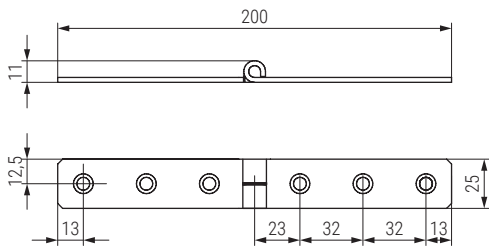

KAT Bisagra plana
Sofa hinge

Código Code	Material	Acabado Finish	
948.11	acero/steel	galvanizado/galvanized	200

KATLINY Bisagra plana
Sofa hinge

Código Code	Material	Acabado Finish	
948.38	acero/steel	crudo/raw	250

KATLIN Bisagra plana
Sofa hinge

Código Code	Material	Acabado Finish	
948.28	acero/steel	zincado/zinc	100