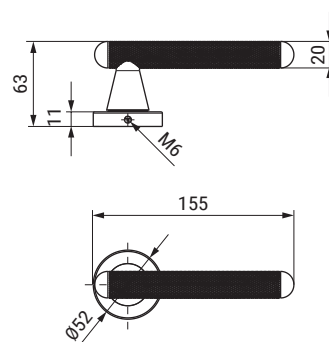

ZAMAK

Missile-T Distinguida y actual con agarre ergonómico

CÓDIGO

1135.322

Material

zamak

Acabado

negro mate